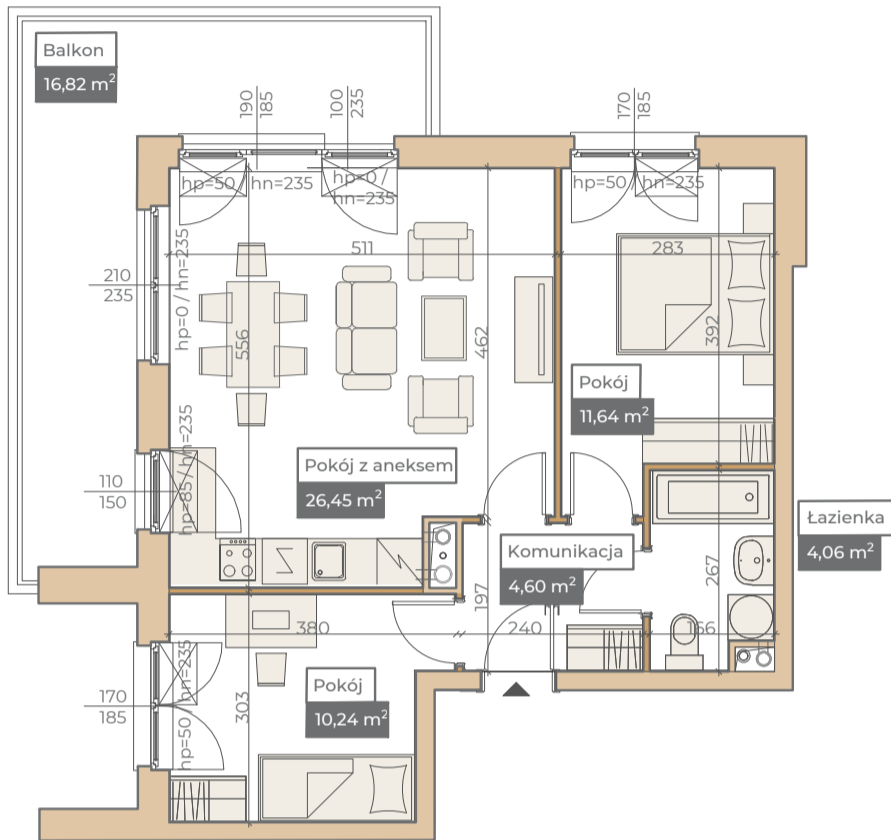

## Przykładowa aranżacja

## Przebieg instalacji

0 5m

SKALA 1:100