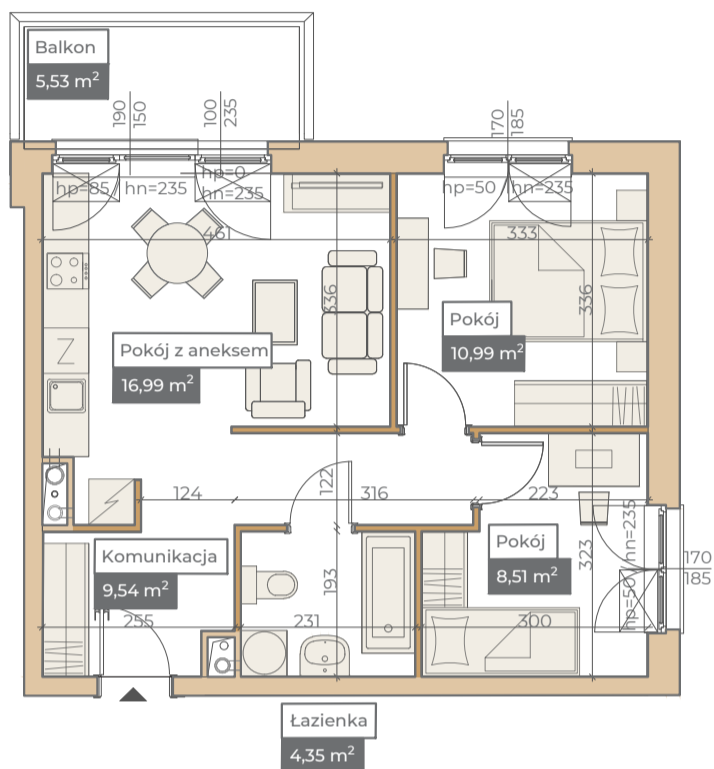

Przykładowa aranżacja
Przebieg instalacji

SKALA 1:100

Sytuacja

Rzut kondygnacji

Legenda

- CENTRALNE OGRZEWANIE
- CIEPŁA WODA
- ZIMNA WODA
- GNIAZDA TELETECHNICZNE
- INSTALACJE ELEKTRYCZNE
- ELEKTRYCZNA TABLICA MIESZKANIOWA
- TECHNICZNA SKRZYNIKA MULTIMEDIALNA
- DOMOFON