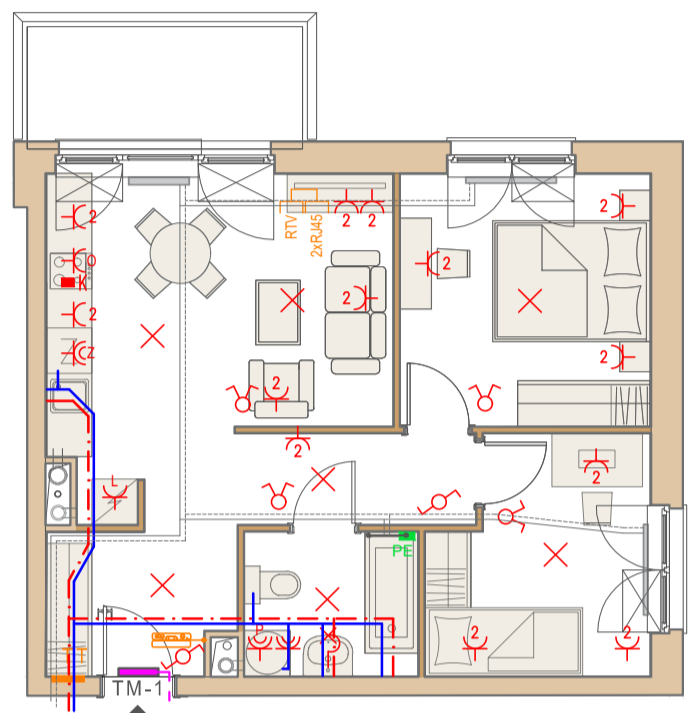

Przykładowa aranżacja
Przebieg instalacji

SKALA 1:100

Sytuacja

Rzut kondygnacji

Legenda

- CENTRALNE OGRZEWANIE
- CIEPŁA WODA
- ZIMNA WODA
- GNIAZDA TELETECHNICZNE
- INSTALACJE ELEKTRYCZNE
- ELEKTRYCZNA TABLICA MIESZKANIOWA
- TECHNICZNA SKRZYNIKA MULTIMEDIALNA
- DOMOFON