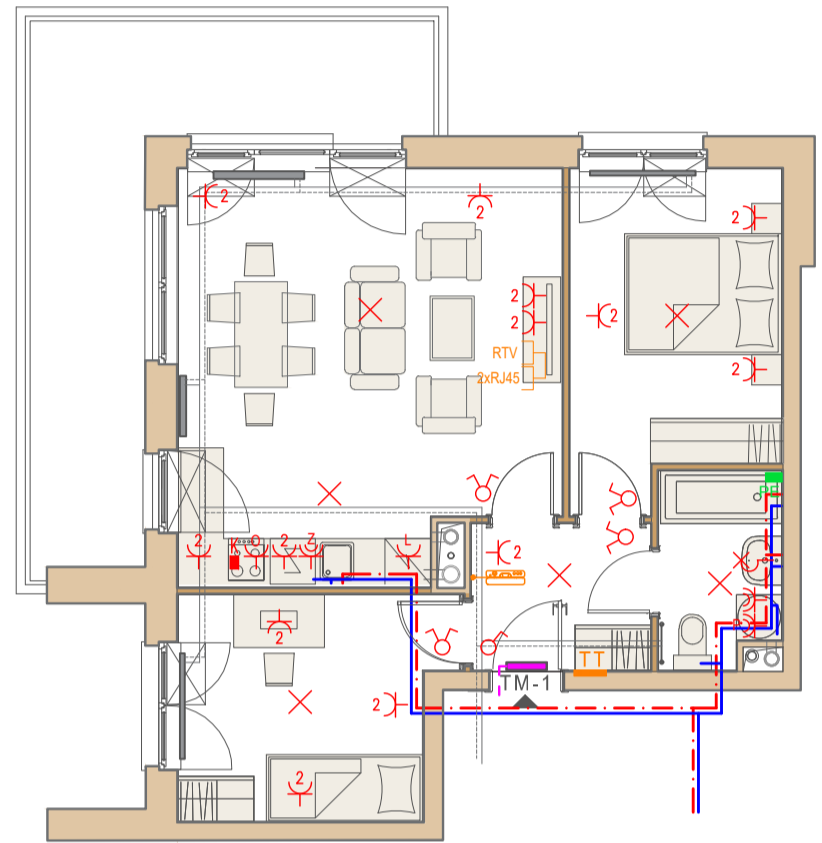

Przykładowa aranżacja

Przebieg instalacji

SKALA 1:100

Sytuacja

Rzut kondygnacji

Legenda

- CENTRALNE OGRZEWANIE
- CIEPŁA WODA
- ZIMNA WODA
- GNIAZDA TELETECHNICZNE
- INSTALACJE ELEKTRYCZNE
- ELEKTRYCZNA TABLICA MIESZKANIOWA
- TECHNICZNA SKRZYNIKA MULTIMEDIALNA
- DOMOFON