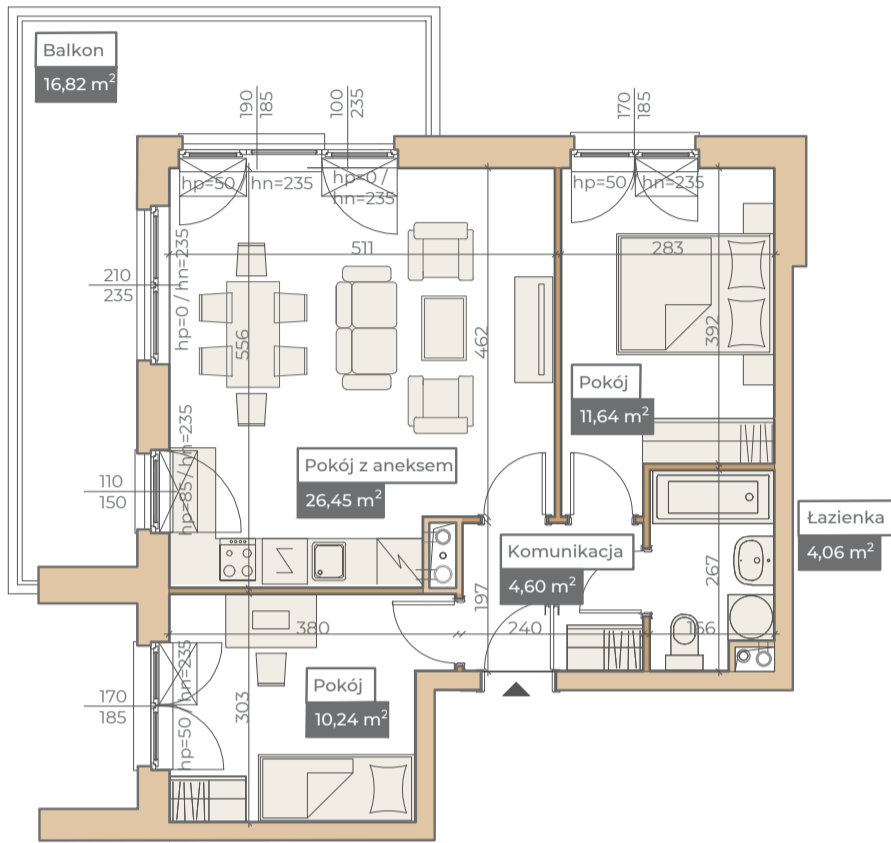

Przykładowa aranżacja

Przebieg instalacji

SKALA 1:100

Sytuacja

Rzut kondygnacji

Legenda

- CENTRALNE OGRZEWANIE
- CIEPŁA WODA
- ZIMNA WODA
- GNIAZDA TELETECHNICZNE
- INSTALACJE ELEKTRYCZNE
- ELEKTRYCZNA TABLICA MIESZKANIOWA
- TECHNICZNA SKRZYNIKA MULTIMEDIALNA
- DOMOFON