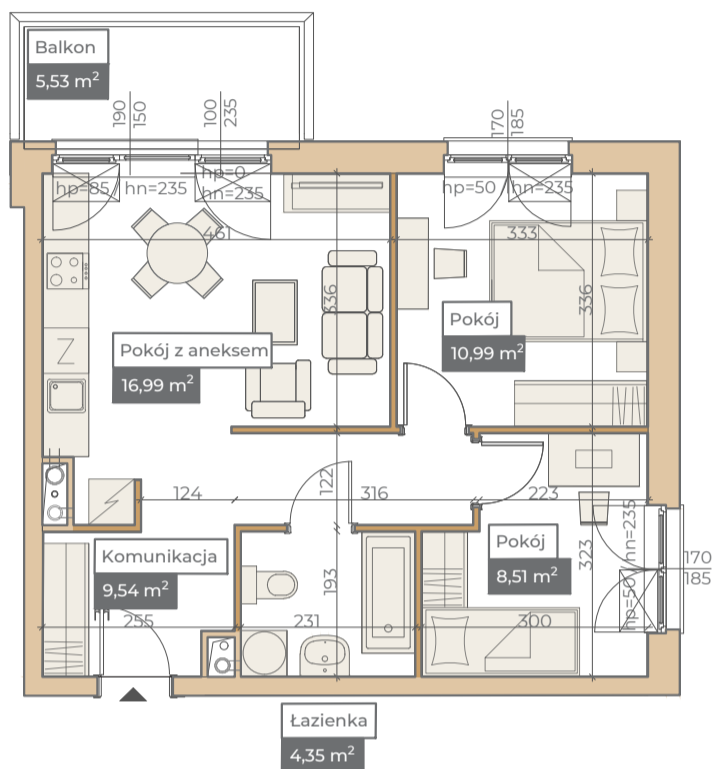

Przykładowa aranżacja
Przebieg instalacji

SKALA 1:100

Sytuacja

Rzut kondygnacji

Legenda

- CENTRALNE OGRZEWANIE
- CIEPŁA WODA
- ZIMNA WODA
- GNIAZDA TELETECHNICZNE
- INSTALACJE ELEKTRYCZNE
- ELEKTRYCZNA TABLICA MIESZKANIOWA
- TECHNICZNA SKRZYNKA MULTIMEDIALNA
- DOMOFON