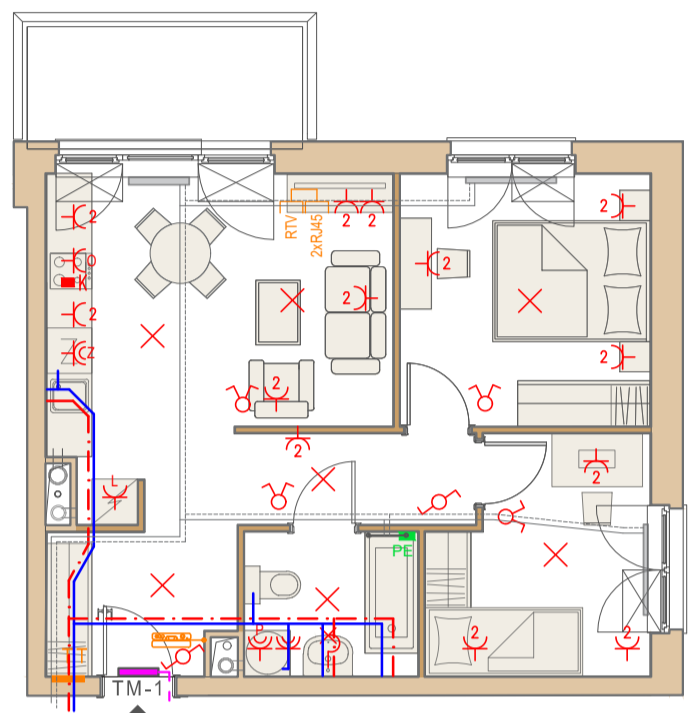

Przykładowa aranżacja
Przebieg instalacji

SKALA 1:100

Sytuacja

Rzut kondygnacji

Legenda

- CENTRALNE OGRZEWANIE
- CIEPŁA WODA
- ZIMNA WODA
- GNIAZDA TELETECHNICZNE
- INSTALACJE ELEKTRYCZNE
- ELEKTRYCZNA TABLICA MIESZKANIOWA
- TECHNICZNA SKRZYNKA MULTIMEDIALNA
- DOMOFON