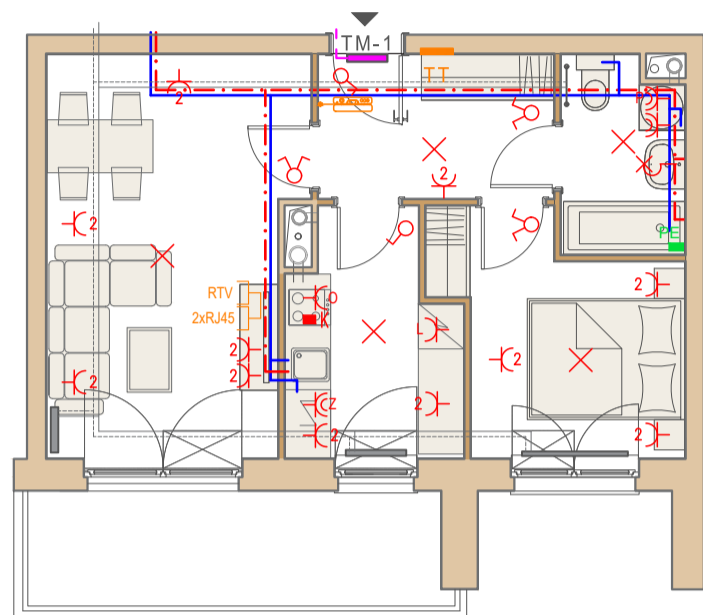

Przykładowa aranżacja

Przebieg instalacji

0 5m

SKALA 1:100

Sytuacja

Rzut kondygnacji

Legenda

	CENTRALNE OGRZEWANIE
	CIEPŁA WODA
	ZIMNA WODA
	GNIAZDA TELETECHNICZNE
	INSTALACJE ELEKTRYCZNE
	ELEKTRYCZNA TABLICA MIESZKANIOWA
	TECHNICZNA SKRZYNIKA MULTIMEDIALNA
	DOMOFON