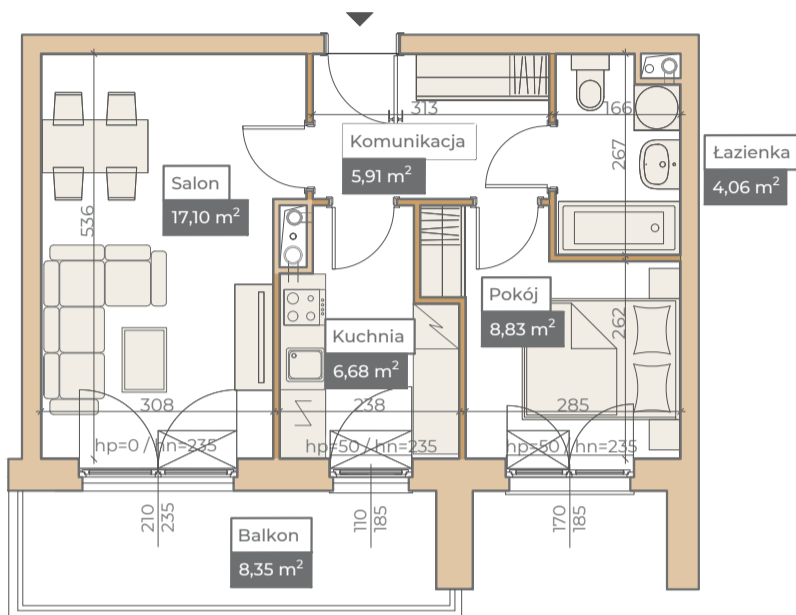

Przykładowa aranżacja

Przebieg instalacji

0 5m

SKALA 1:100

Sytuacja

Rzut kondygnacji

Legenda

	CENTRALNE OGRZEWANIE
	CIEPŁA WODA
	ZIMNA WODA
	GNIAZDA TELETECHNICZNE
	INSTALACJE ELEKTRYCZNE
	ELEKTRYCZNA TABLICA MIESZKANIOWA
	TECHNICZNA SKRZYNIKA MULTIMEDIALNA
	DOMOFON