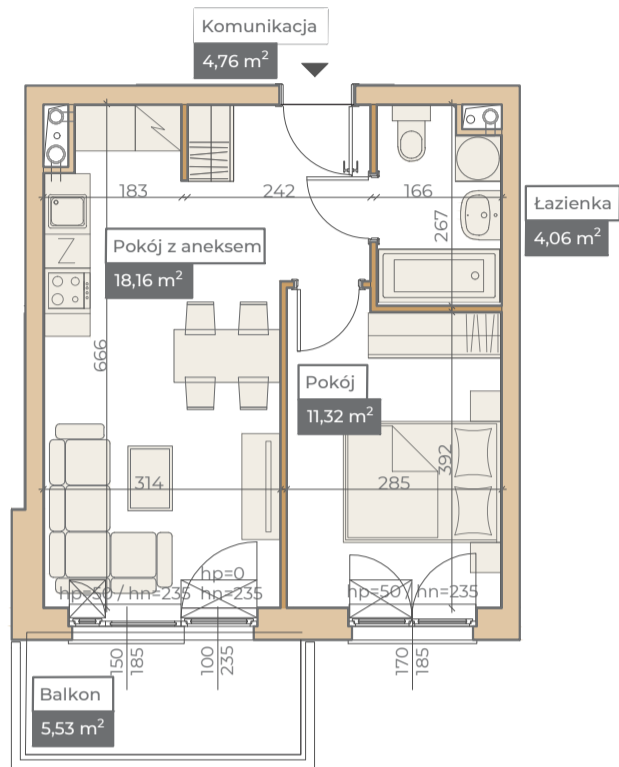

Przykładowa aranżacja

Przebieg instalacji

SKALA 1:100

Sytuacja

Rzut kondygnacji

Legenda

- CENTRALNE OGRZEWANIE
- CIEPŁA WODA
- ZIMNA WODA
- GNIAZDA TELETECHNICZNE
- INSTALACJE ELEKTRYCZNE
- ELEKTRYCZNA TABLICA MIESZKANIOWA
- TECHNICZNA SKRZYNIKA MULTIMEDIALNA
- DOMOFON