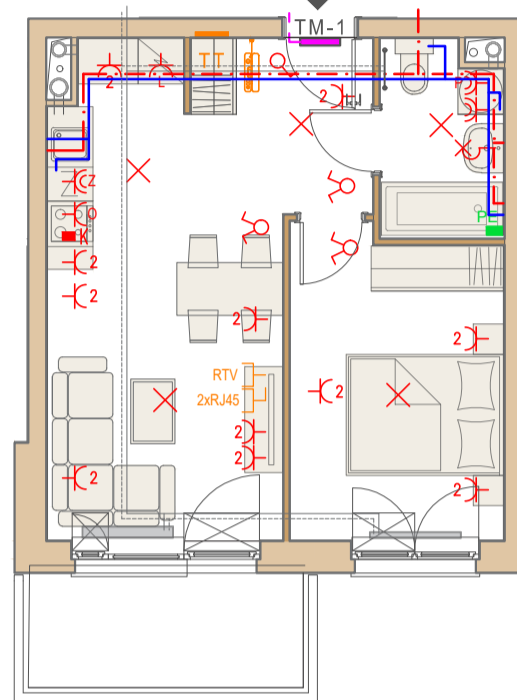

Przykładowa aranżacja

Przebieg instalacji

SKALA 1:100

Sytuacja

Rzut kondygnacji

Legenda

- CENTRALNE OGRZEWANIE
- CIEPŁA WODA
- ZIMNA WODA
- GNIAZDA TELETECHNICZNE
- INSTALACJE ELEKTRYCZNE
- ELEKTRYCZNA TABLICA MIESZKANIOWA
- TECHNICZNA SKRZYNIKA MULTIMEDIALNA
- DOMOFON