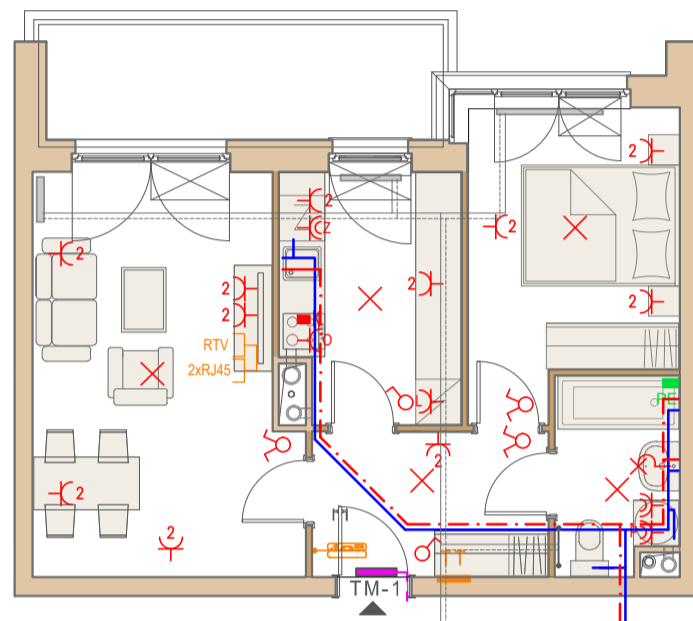

Przykładowa aranżacja

Przebieg instalacji

0 5m

SKALA 1:100

Sytuacja

Rzut kondygnacji

Legenda

- CENTRALNE OGRZEWANIE
- CIEPŁA WODA
- ZIMNA WODA
- GNIAZDA TELETECHNICZNE
- INSTALACJE ELEKTRYCZNE
- ELEKTRYCZNA TABLICA MIESZKANIOWA
- TECHNICZNA SKRZYNIKA MULTIMEDIALNA
- DOMOFON