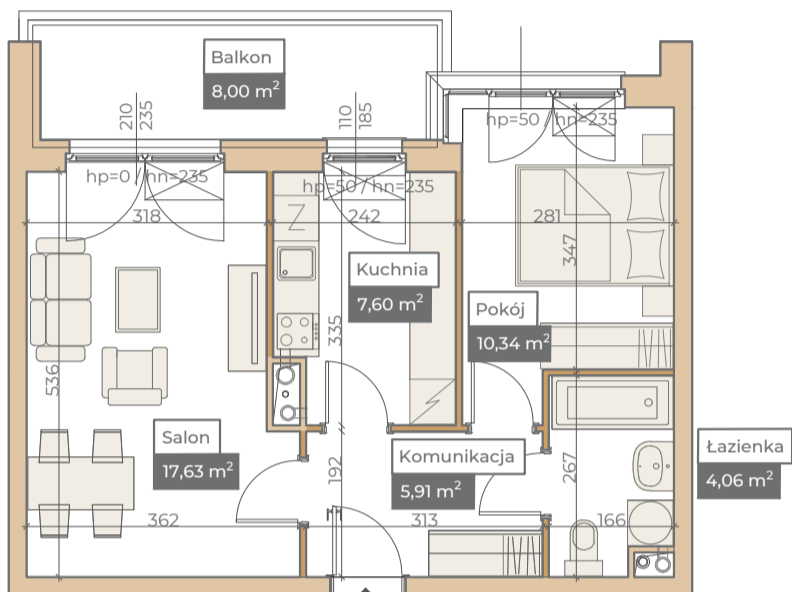

Przykładowa aranżacja

Przebieg instalacji

0 5m

SKALA 1:100

Sytuacja

Rzut kondygnacji

Legenda

- CENTRALNE OGRZEWANIE
- CIEPŁA WODA
- ZIMNA WODA
- GNIAZDA TELETECHNICZNE
- INSTALACJE ELEKTRYCZNE
- ELEKTRYCZNA TABLICA MIESZKANIOWA
- TECHNICZNA SKRZYNIKA MULTIMEDIALNA
- DOMOFON