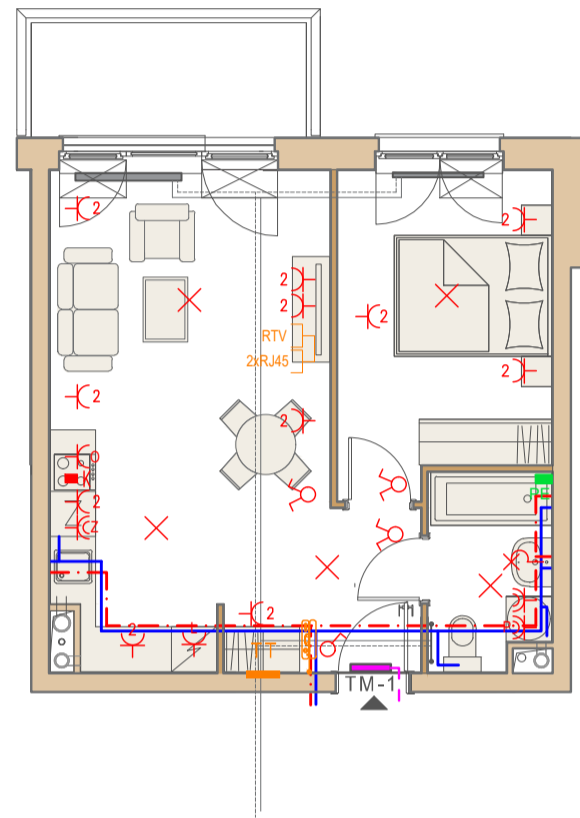

Przykładowa aranżacja

Przebieg instalacji

SKALA 1:100

Sytuacja

Rzut kondygnacji

Legenda

- CENTRALNE OGRZEWANIE
- CIEPŁA WODA
- ZIMNA WODA
- GNIAZDA TELETECHNICZNE
- INSTALACJE ELEKTRYCZNE
- ELEKTRYCZNA TABLICA MIESZKANIOWA
- TECHNICZNA SKRZYNIKA MULTIMEDIALNA
- DOMOFON