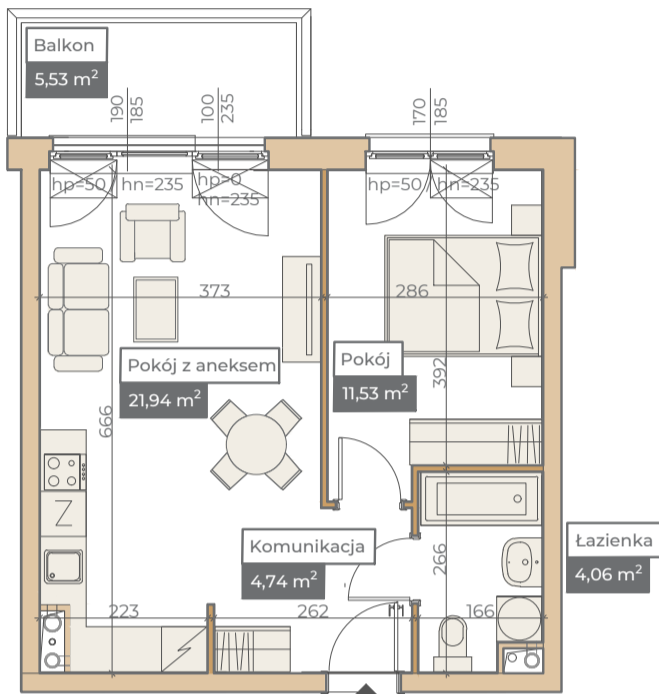

Przykładowa aranżacja

Przebieg instalacji

SKALA 1:100

Sytuacja

Rzut kondygnacji

Legenda

- CENTRALNE OGRZEWANIE
- CIEPŁA WODA
- ZIMNA WODA
- GNIAZDA TELETECHNICZNE
- INSTALACJE ELEKTRYCZNE
- ELEKTRYCZNA TABLICA MIESZKANIOWA
- TECHNICZNA SKRZYNIKA MULTIMEDIALNA
- DOMOFON