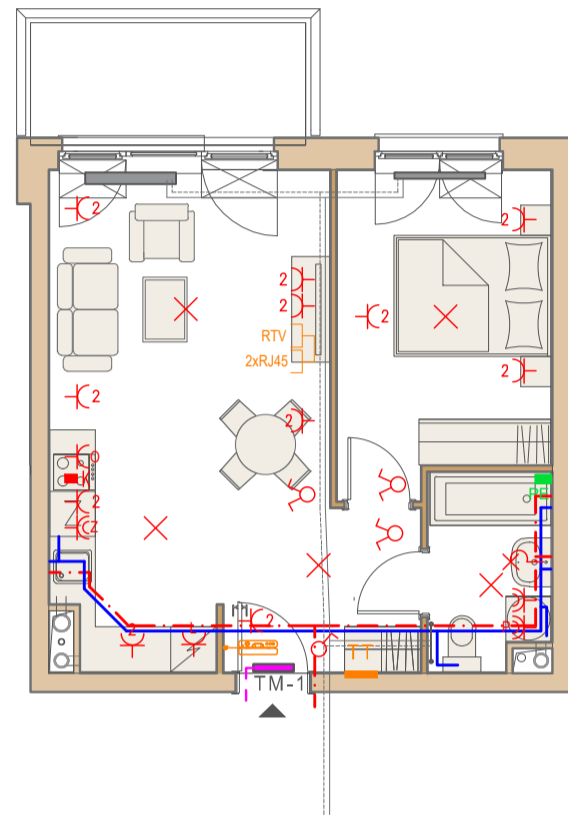

Przykładowa aranżacja

Przebieg instalacji

SKALA 1:100

Sytuacja

Rzut kondygnacji

Legenda

- CENTRALNE OGRZEWANIE
- CIEPŁA WODA
- ZIMNA WODA
- GNIAZDA TELETECHNICZNE
- INSTALACJE ELEKTRYCZNE
- ELEKTRYCZNA TABLICA MIESZKANIOWA
- TECHNICZNA SKRZYNKA MULTIMEDIALNA
- DOMOFON