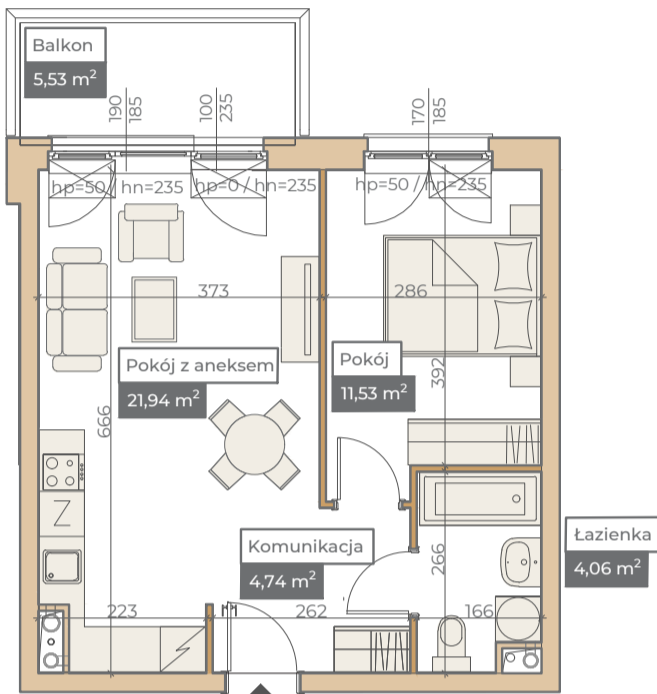

Przykładowa aranżacja

Przebieg instalacji

SKALA 1:100

Sytuacja

Rzut kondygnacji

Legenda

- CENTRALNE OGRZEWANIE
- CIEPŁA WODA
- ZIMNA WODA
- GNIAZDA TELETECHNICZNE
- INSTALACJE ELEKTRYCZNE
- ELEKTRYCZNA TABLICA MIESZKANIOWA
- TECHNICZNA SKRZYNKA MULTIMEDIALNA
- DOMOFON