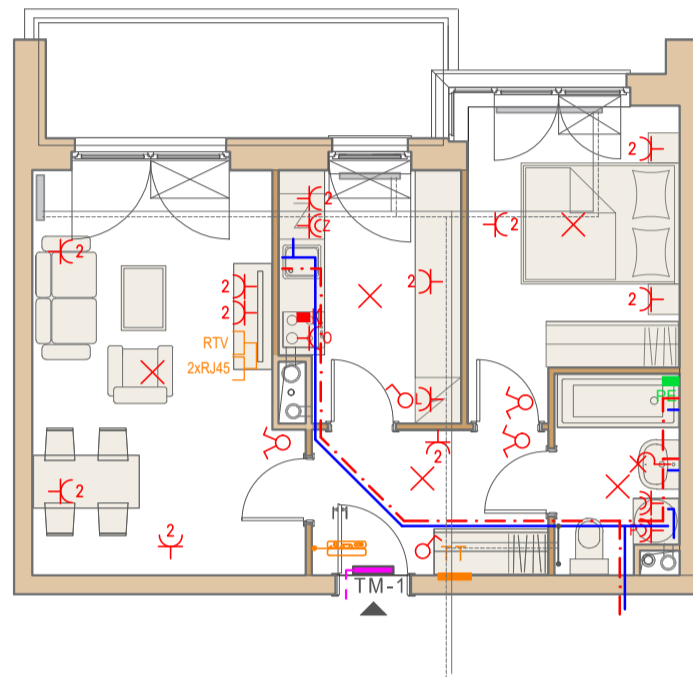

Przykładowa aranżacja
Przebieg instalacji

0 5m

SKALA 1:100

Sytuacja

Rzut kondygnacji

Legenda

- CENTRALNE OGRZEWANIE
- CIEPŁA WODA
- ZIMNA WODA
- GNIAZDA TELETECHNICZNE
- INSTALACJE ELEKTRYCZNE
- ELEKTRYCZNA TABLICA MIESZKANIOWA
- TECHNICZNA SKRZYNKA MULTIMEDIALNA
- DOMOFON