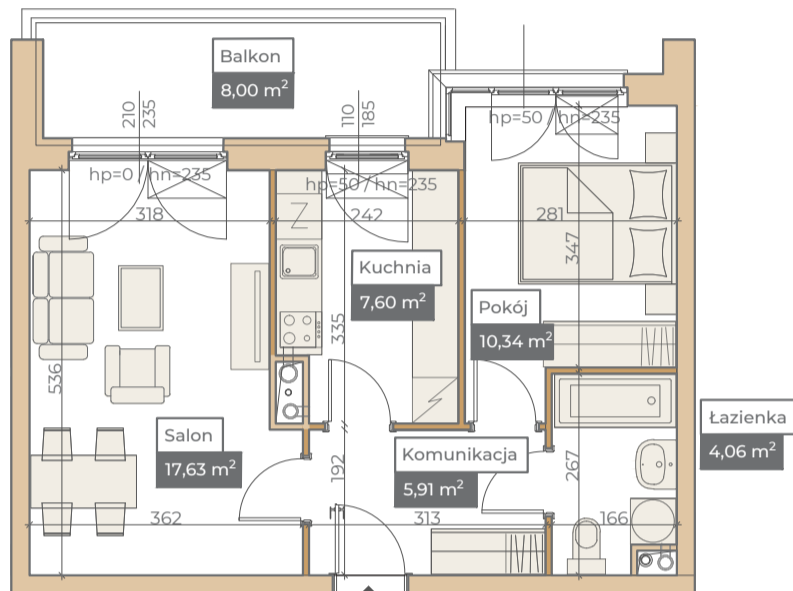

Przykładowa aranżacja
Przebieg instalacji

0 5m

SKALA 1:100

Sytuacja

Rzut kondygnacji

Legenda

- CENTRALNE OGRZEWANIE
- CIEPŁA WODA
- ZIMNA WODA
- GNIAZDA TELETECHNICZNE
- INSTALACJE ELEKTRYCZNE
- ELEKTRYCZNA TABLICA MIESZKANIOWA
- TECHNICZNA SKRZYNKA MULTIMEDIALNA
- DOMOFON