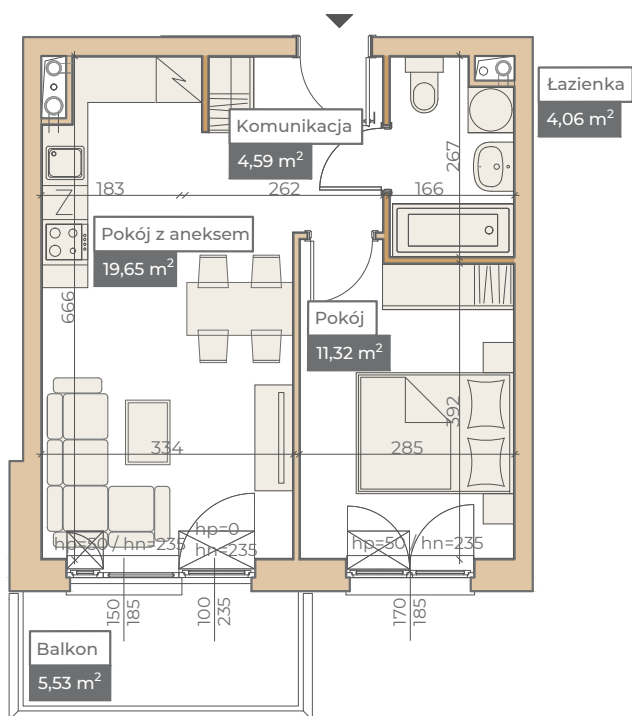

Przykładowa aranżacja

Przebieg instalacji

0 5m

SKALA 1:100

Sytuacja

Rzut kondygnacji

Legenda

- CENTRALNE OGRZEWANIE
- CIEPŁA WODA
- ZIMNA WODA
- GNIAZDA TELETECHNICZNE
- INSTALACJE ELEKTRYCZNE
- ELEKTRYCZNA TABLICA MIESZKANIOWA
- TECHNICZNA SKRZYNIKA MULTIMEDIALNA
- DOMOFON