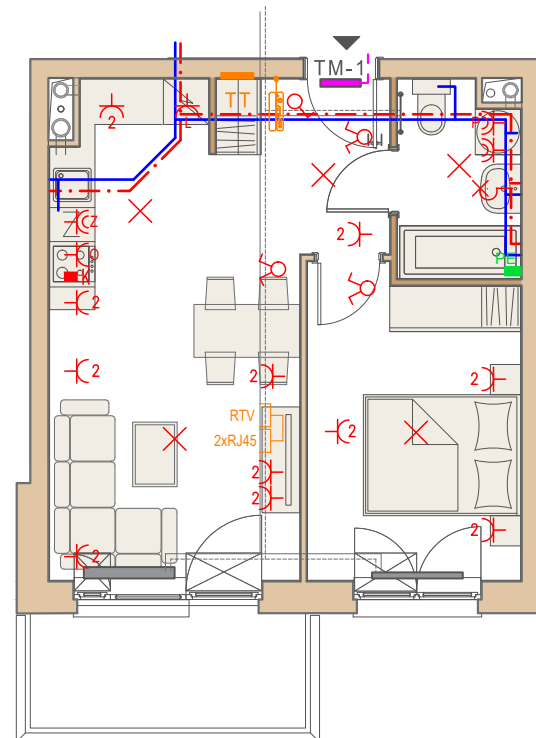

Przykładowa aranżacja

Przebieg instalacji

0 5m

SKALA 1:100

Sytuacja

Rzut kondygnacji

Legenda

- CENTRALNE OGRZEWANIE
- CIEPŁA WODA
- ZIMNA WODA
- GNIAZDA TELETECHNICZNE
- INSTALACJE ELEKTRYCZNE
- ELEKTRYCZNA TABLICA MIESZKANIOWA
- TECHNICZNA SKRZYNIKA MULTIMEDIALNA
- DOMOFON