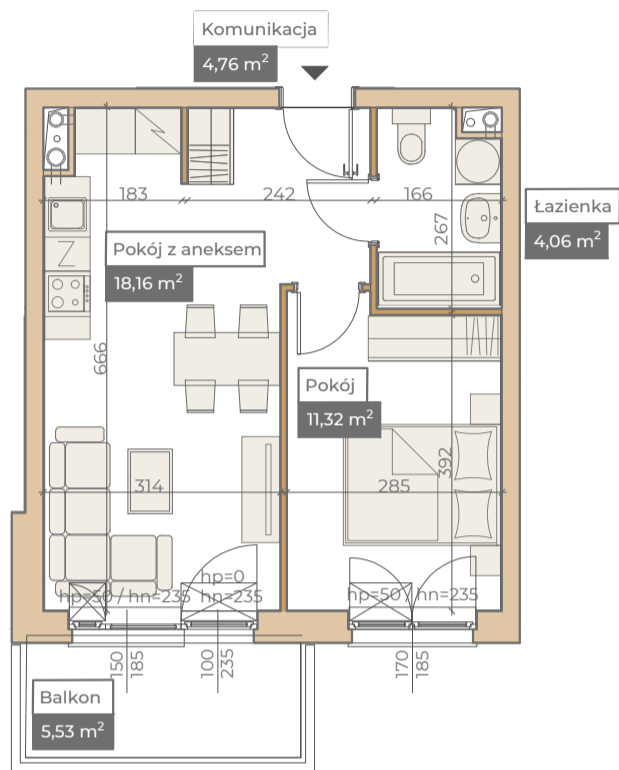

## Przykładowa aranżacja

## Przebieg instalacji

0 5m

SKALA 1:100