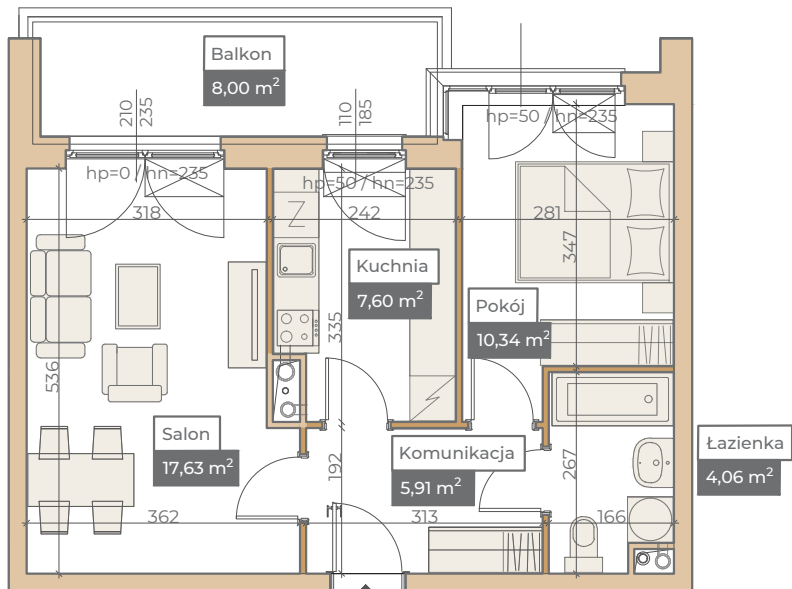

Przykładowa aranżacja

Przebieg instalacji

SKALA 1:100

Sytuacja

Rzut kondygnacji

Legenda

- CENTRALNE OGRZEWANIE
- CIEPŁA WODA
- ZIMNA WODA
- GNIAZDA TELETECHNICZNE
- INSTALACJE ELEKTRYCZNE
- ELEKTRYCZNA TABLICA MIESZKANIOWA
- TECHNICZNA SKRZYNIKA MULTIMEDIALNA
- DOMOFON