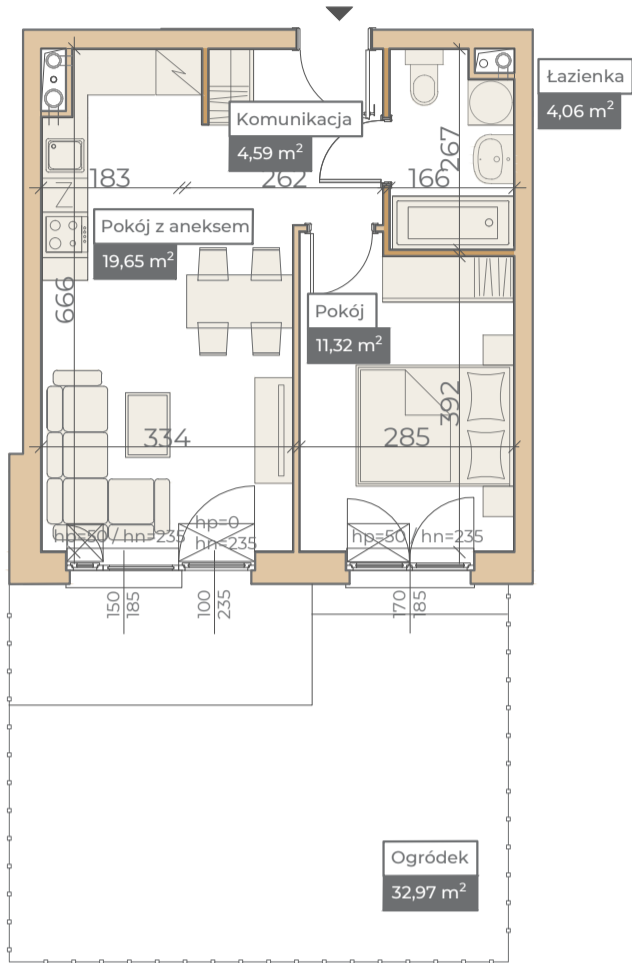

Przykładowa aranżacja

Przebieg instalacji

0 5m

SKALA 1:100

Sytuacja

Rzut kondygnacji ze wskazaniem lokalu

Legenda

- CENTRALNE OGRZEWANIE
- CIEPŁA WODA
- ZIMNA WODA
- GNIAZDA TELETECHNICZNE
- INSTALACJE ELEKTRYCZNE
- ELEKTRYCZNA TABLICA MIESZKANIOWA
- TECHNICZNA SKRZYNKA MULTIMEDIALNA
- DOMOFON