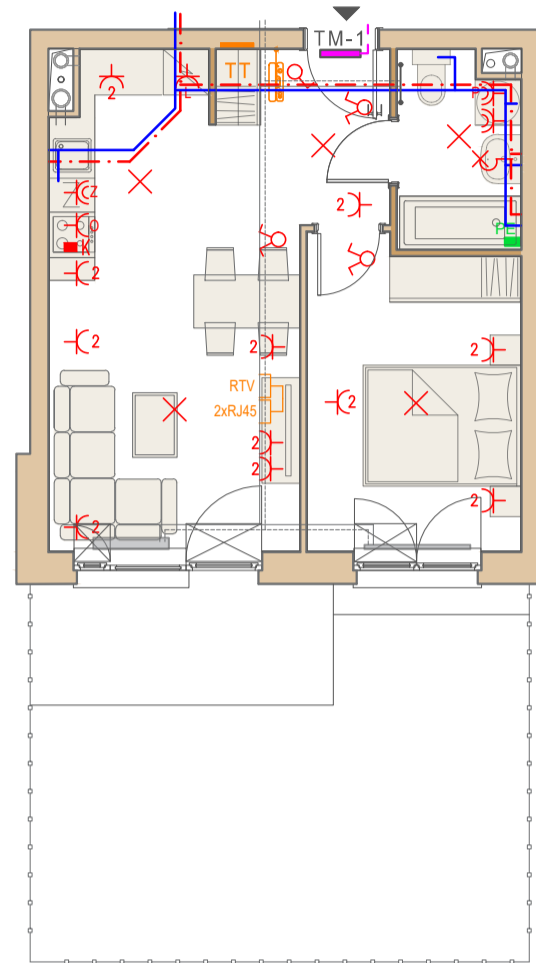

Przykładowa aranżacja

Przebieg instalacji

0 5m

SKALA 1:100

Sytuacja

Rzut kondygnacji ze wskazaniem lokalu

Legenda

- CENTRALNE OGRZEWANIE
- CIEPŁA WODA
- ZIMNA WODA
- GNIAZDA TELETECHNICZNE
- INSTALACJE ELEKTRYCZNE
- ELEKTRYCZNA TABLICA MIESZKANIOWA
- TECHNICZNA SKRZYNKA MULTIMEDIALNA
- DOMOFON