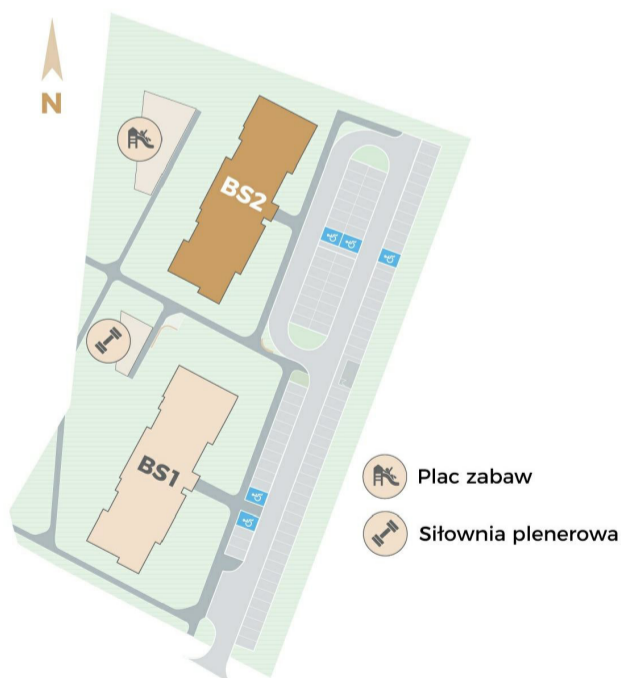

Przykładowa aranżacja

Przebieg instalacji

0 5m

SKALA 1:100

Sytuacja

Rzut kondygnacji ze wskazaniem lokalu

Legenda

- CENTRALNE OGRZEWANIE
- CIEPŁA WODA
- ZIMNA WODA
- GNIAZDA TELETECHNICZNE
- INSTALACJE ELEKTRYCZNE
- ELEKTRYCZNA TABLICA MIESZKANIOWA
- TECHNICZNA SKRZYNKA MULTIMEDIALNA
- DOMOFON