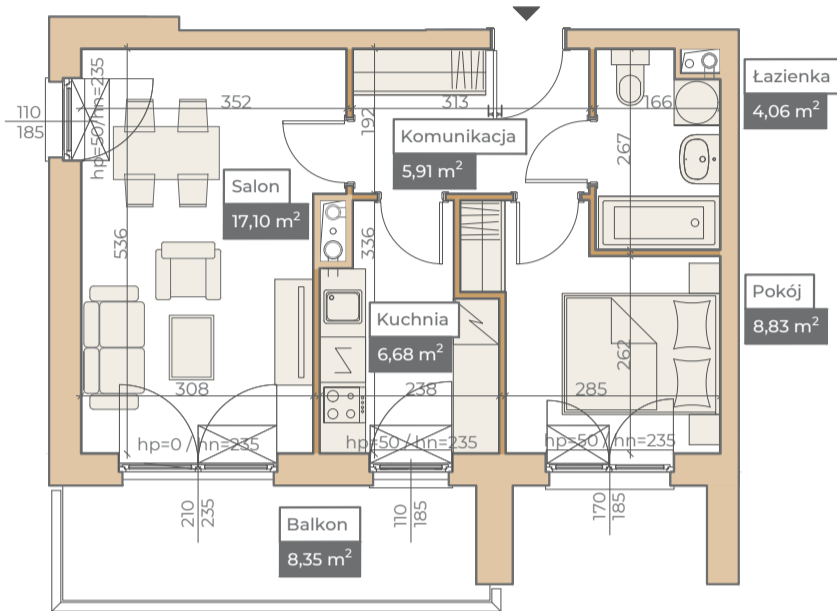

## Przykładowa aranżacja

## Przebieg instalacji

0 5m

SKALA 1:100