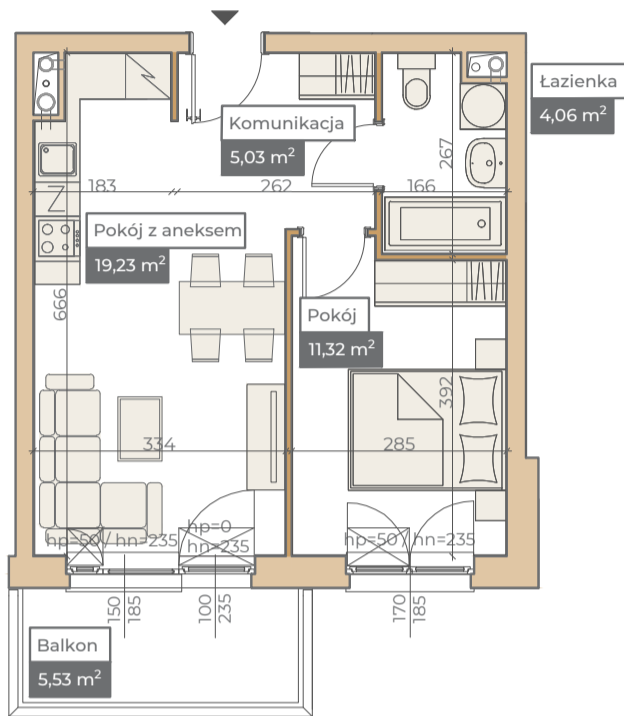

## Przykładowa aranżacja

## Przebieg instalacji

0 5m

SKALA 1:100