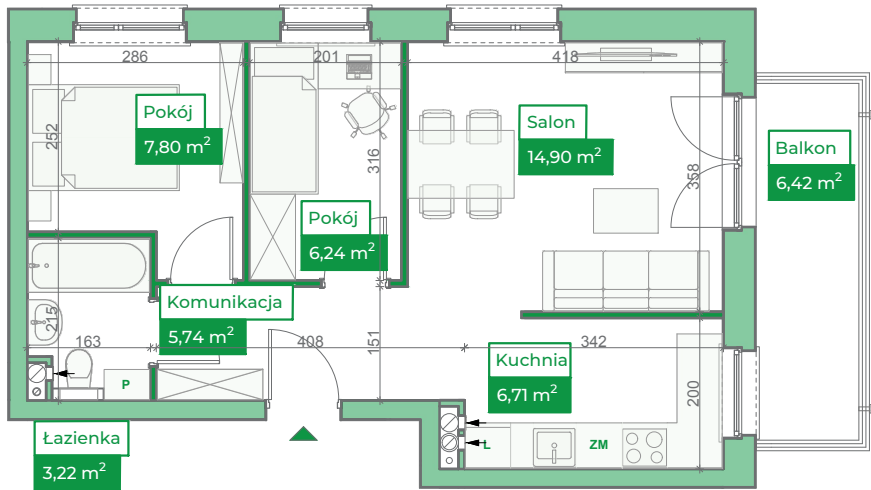

**Przykładowa aranżacja**

**Przebieg instalacji**

SKALA 1:100

**Sytuacja**

**Rzut kondygnacji**

**Legenda**

- INSTALACJA GRZEWICZA
- CIEPŁA WODA
- ZIMNA WODA
- INSTALACJE ELEKTRYCZNE
- OŚWIETLENIE
- RM ROZDZIELNICA MIESZKANIOWA
- TSM TELEKOMUNIKACYJNA SKRZYNIKA MIESZKANIOWA
- GNIAZDO RJ45
- GNIAZDO RTV
- DOMOFON