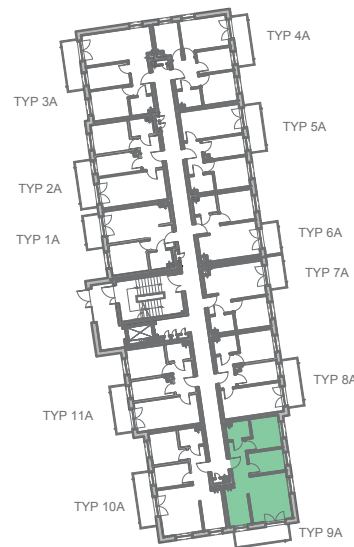

**Przykładowa aranżacja**

**Przebieg instalacji**

SKALA 1:100

**Sytuacja**

**Rzut kondygnacji**

**Legenda**

- INSTALACJA GRZEWICZA
- CIEPŁA WODA
- ZIMNA WODA
- INSTALACJE ELEKTRYCZNE
- OŚWIETLENIE
- RM ROZDZIELNICA MIESZKANIOWA
- TSM TELEKOMUNIKACYJNA SKRZYNIKA MIESZKANIOWA
- GNIAZDO RJ45
- GNIAZDO RTV
- DOMOFON