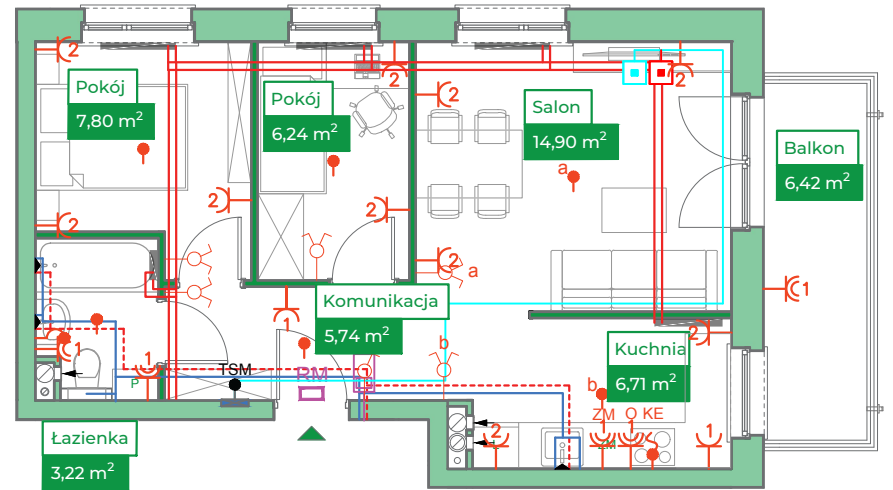

**Przykładowa aranżacja**

**Przebieg instalacji**

SKALA 1:100

**Sytuacja**

**Rzut kondygnacji**

**Legenda**

- INSTALACJA GRZEWICZA
- CIEPŁA WODA
- ZIMNA WODA
- INSTALACJE ELEKTRYCZNE
- OŚWIETLENIE
- RM ROZDZIELNICA MIESZKANIOWA
- TSM TELEKOMUNIKACYJNA SKRZYNIKA MIESZKANIOWA
- GNIAZDO RJ45
- GNIAZDO RTV
- DOMOFON

ZAKRES PRAC INSTALACYJNYCH WYKONYWANYCH PRZEZ DEWELOPERA:  
 instalacja elektryczna i teletechniczna - w całości zgodnie z PT, bez montażu urządzeń  
 instalacja c.o. - w całości zgodnie z PT  
 instalacje wody ciepłej i zimnej - doprowadzone do łazienki i kuchni bez rozprowadzenia  
 instalacja kanalizacji sanitarnej - doprowadzona do łazienki i kuchni bez rozprowadzenia