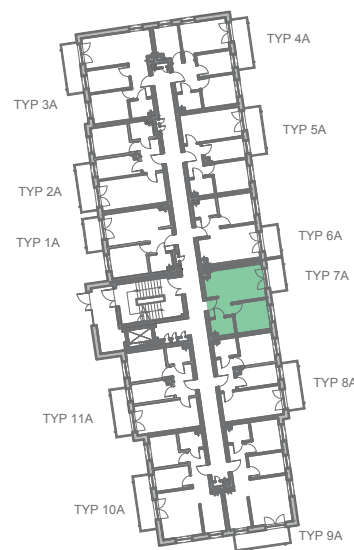

Przykładowa aranżacja

Przebieg instalacji

SKALA 1:100

Sytuacja

Rzut kondygnacji

Legenda

- INSTALACJA GRZEWICZA
- CIEPŁA WODA
- ZIMNA WODA
- INSTALACJE ELEKTRYCZNE
- OŚWIETLENIE
- RM ROZDZIELNICA MIESZKANIOWA
- TSM TELEKOMUNIKACYJNA SKRZYNIKA MIESZKANIOWA
- GNIAZDO RJ45
- GNIAZDO RTV
- DOMOFON