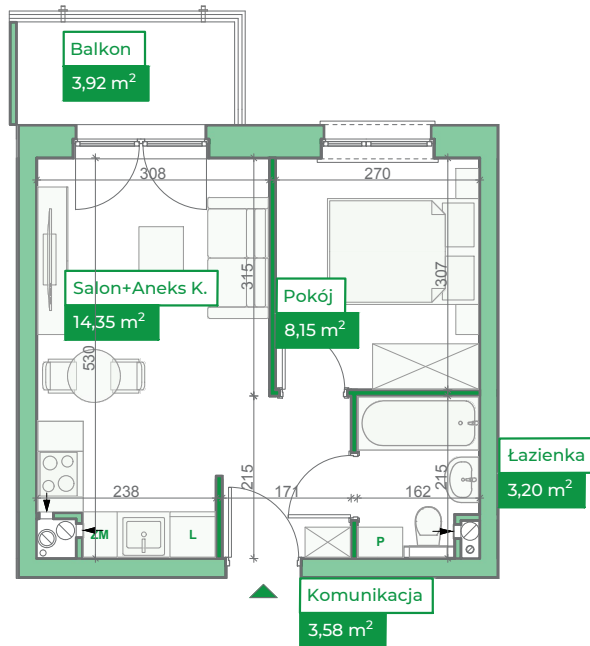

Przykładowa aranżacja

Przebieg instalacji

SKALA 1:100

Sytuacja

Rzut kondygnacji

Legenda

- INSTALACJA GRZEWICZA
- CIEPŁA WODA
- ZIMNA WODA
- INSTALACJE ELEKTRYCZNE
- OŚWIETLENIE
- RM ROZDZIELNICA MIESZKANIOWA
- TSM TELEKOMUNIKACYJNA SKRZYNIKA MIESZKANIOWA
- GNIAZDO RJ45
- GNIAZDO RTV
- DOMOFON