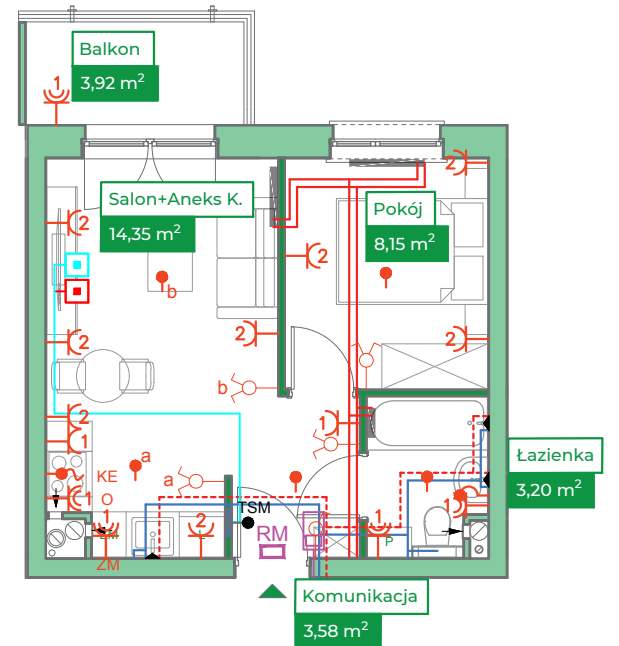

Przykładowa aranżacja

Przebieg instalacji

SKALA 1:100

Sytuacja

Rzut kondygnacji

Legenda

- INSTALACJA GRZEWICZA
- CIEPŁA WODA
- ZIMNA WODA
- INSTALACJE ELEKTRYCZNE
- OŚWIETLENIE
- RM ROZDZIELNICA MIESZKANIOWA
- TSM TELEKOMUNIKACYJNA SKRZYNIKA MIESZKANIOWA
- GNIAZDO RJ45
- GNIAZDO RTV
- DOMOFON

ZAKRES PRAC INSTALACYJNYCH WYKONYWANYCH PRZEZ DEWELOPERA:
 instalacja elektryczna i teletechniczna - w całości zgodnie z PT, bez montażu urządzeń
 instalacja c.o. - w całości zgodnie z PT
 instalacje wody ciepłej i zimnej - doprowadzone do łazienki i kuchni bez rozprowadzenia
 instalacja kanalizacji sanitarnej - doprowadzona do łazienki i kuchni bez rozprowadzenia