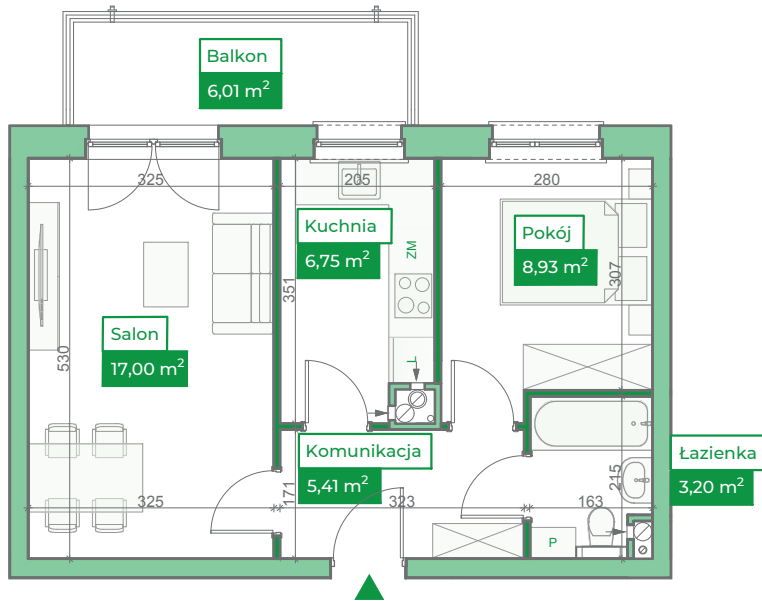

**Przykładowa aranżacja**

**Przebieg instalacji**

0 5m

SKALA 1:100

**Sytuacja**

**Rzut kondygnacji**

**Legenda**

-  INSTALACJA GRZEWICZA
-  CIEPŁA WODA
-  ZIMNA WODA
-  INSTALACJE ELEKTRYCZNE
-  OŚWIETLENIE
-  RM ROZDZIELNICA MIESZKANIOWA
-  TSM TELEKOMUNIKACYJNA SKRZYŃKA MIESZKANIOWA
-  GNIAZDO RJ45
-  GNIAZDO RTV
-  DOMOFON