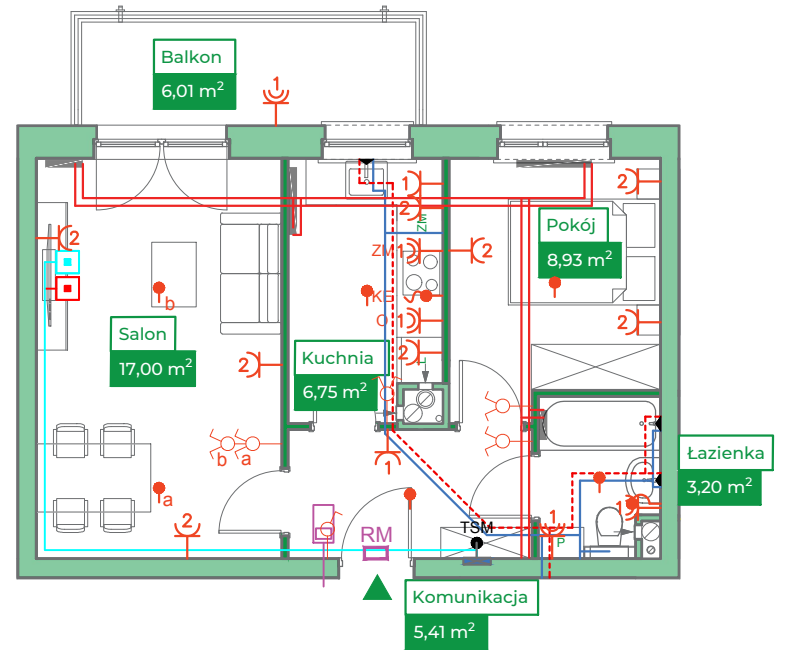

**Przykładowa aranżacja**

**Przebieg instalacji**

0 5m

SKALA 1:100

**Sytuacja**

**Rzut kondygnacji**

**Legenda**

-  INSTALACJA GRZEWICZA
-  CIEPŁA WODA
-  ZIMNA WODA
-  INSTALACJE ELEKTRYCZNE
-  OŚWIETLENIE
-  RM ROZDZIELNICA MIESZKANIOWA
-  TSM TELEKOMUNIKACYJNA SKRZYŃKA MIESZKANIOWA
-  GNIAZDO RJ45
-  GNIAZDO RTV
-  DOMOFON

ZAKRES PRAC INSTALACYJNYCH WYKONYWANYCH PRZEZ DEWELOPERA:  
 instalacja elektryczna i teletechniczna - w całości zgodnie z PT, bez montażu urządzeń  
 instalacja c.o. - w całości zgodnie z PT  
 instalacje wody ciepłej i zimnej - doprowadzone do łazienki i kuchni bez rozprowadzenia  
 instalacja kanalizacji sanitarnej - doprowadzona do łazienki i kuchni bez rozprowadzenia