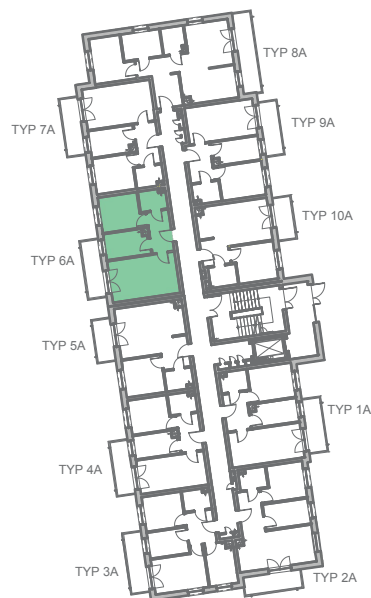

**Przykładowa aranżacja**

**Przebieg instalacji**

0 5m

SKALA 1:100

**Sytuacja**

**Rzut kondygnacji**

**Legenda**

-  INSTALACJA GRZEWICZA
-  CIEPŁA WODA
-  ZIMNA WODA
-  INSTALACJE ELEKTRYCZNE
-  OŚWIETLENIE
-  RM ROZDZIELNICA MIESZKANIOWA
-  TSM TELEKOMUNIKACYJNA SKRZYŃKA MIESZKANIOWA
-  GNIAZDO RJ45
-  GNIAZDO RTV
-  DOMOFON