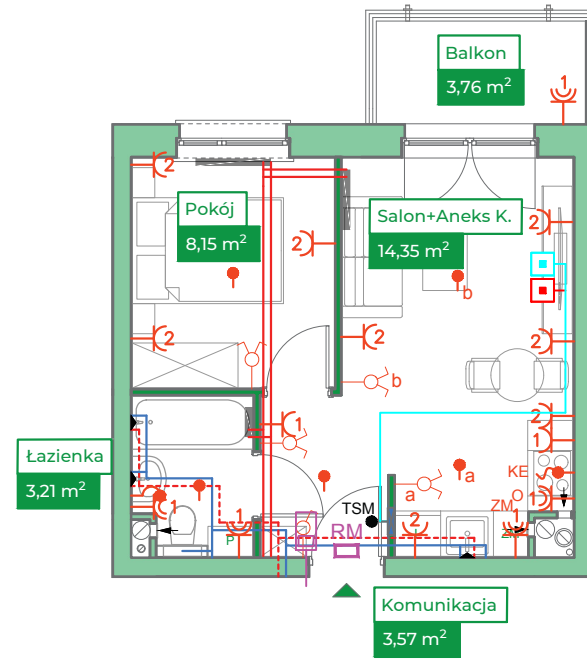

Przykładowa aranżacja

Przebieg instalacji

SKALA 1:100

Sytuacja

Rzut kondygnacji

Legenda

- INSTALACJA GRZEWcza
- CIEPŁA WODA
- ZIMNA WODA
- INSTALACJE ELEKTRYCZNE
- OŚWIETLENIE
- ROZDZIELNICA MIESZKANIOWA
- TELEKOMUNIKACYJNA SKRZYNIKA MIESZKANIOWA
- GNIAZDO RJ45
- GNIAZDO RTV
- DOMOFON

ZAKRES PRAC INSTALACYJNYCH WYKONYWANYCH PRZEZ DEWELOPERA:
 instalacja elektryczna i teletechniczna - w całości zgodnie z PT, bez montażu urządzeń
 instalacja c.o. - w całości zgodnie z PT
 instalacje wody ciepłej i zimnej - doprowadzone do łazienki i kuchni bez rozprowadzenia
 instalacja kanalizacji sanitarnej - doprowadzona do łazienki i kuchni bez rozprowadzenia