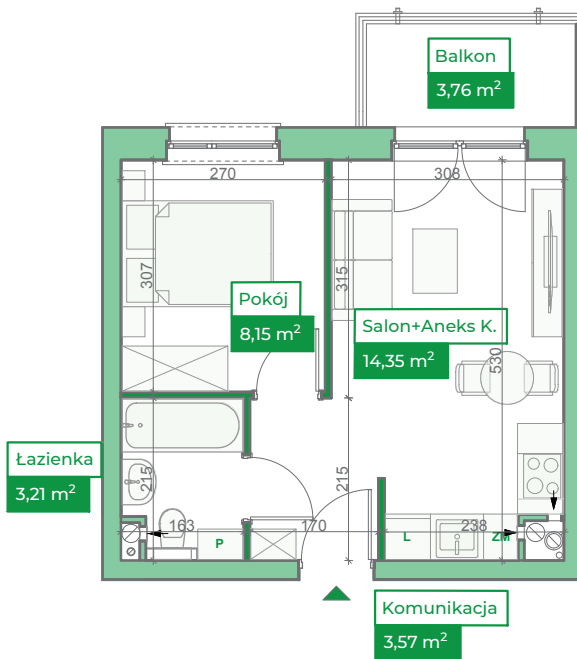

Przykładowa aranżacja

Przebieg instalacji

SKALA 1:100

Sytuacja

Rzut kondygnacji

Legenda

- INSTALACJA GRZEWcza
- CIEPŁA WODA
- ZIMNA WODA
- INSTALACJE ELEKTRYCZNE
- OŚWIETLENIE
- ROZDZIELNICA MIESZKANIOWA
- TELEKOMUNIKACYJNA SKRZYNIKA MIESZKANIOWA
- GNIAZDO RJ45
- GNIAZDO RTV
- DOMOFON