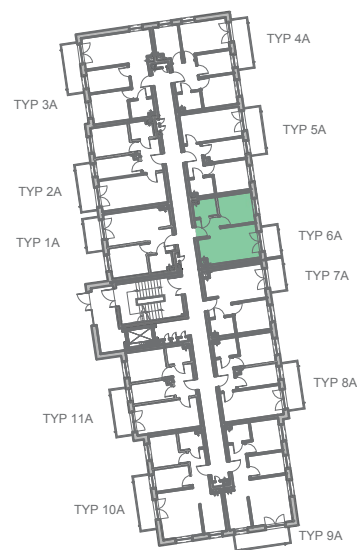

Przykładowa aranżacja

Przebieg instalacji

SKALA 1:100

Sytuacja

Rzut kondygnacji

Legenda

- INSTALACJA GRZEWcza
- CIEPŁA WODA
- ZIMNA WODA
- INSTALACJE ELEKTRYCZNE
- OŚWIETLENIE
- ROZDZIELNICA MIESZKANIOWA
- TELEKOMUNIKACYJNA SKRZYNIKA MIESZKANIOWA
- GNIAZDO RJ45
- GNIAZDO RTV
- DOMOFON