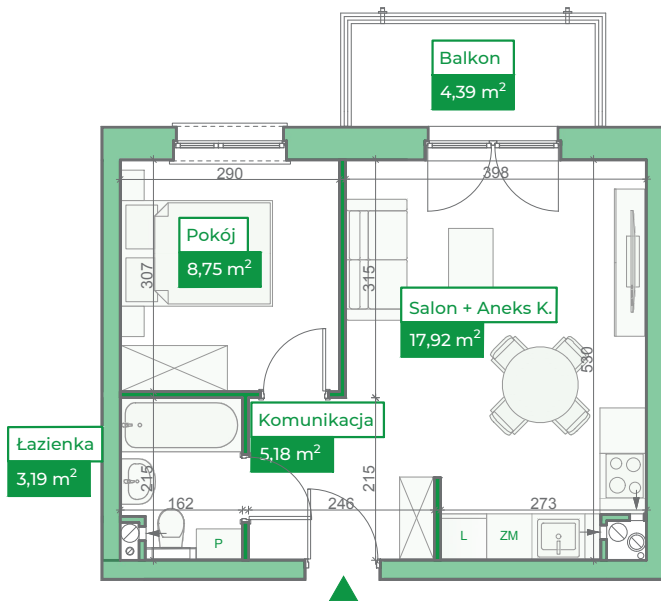

**Przykładowa aranżacja**

**Przebieg instalacji**

SKALA 1:100

**Sytuacja**

**Rzut kondygnacji**

**Legenda**

-  INSTALACJA GRZEWCZA
-  CIEPŁA WODA
-  ZIMNA WODA
-  INSTALACJE ELEKTRYCZNE
-  OŚWIETLENIE
-  RM ROZDZIELNICA MIESZKANIOWA
-  TSM TELEKOMUNIKACYJNA SKRZYŃKA MIESZKANIOWA
-  GNIAZDO RJ45
-  GNIAZDO RTV
-  DOMOFON