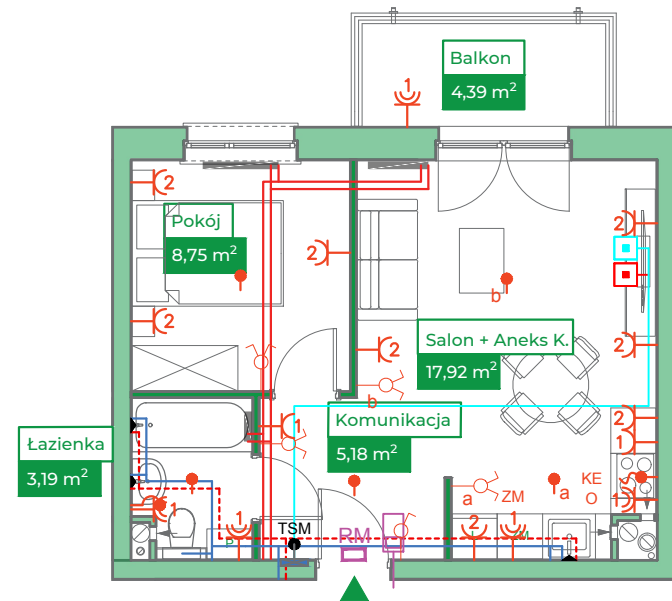

**Przykładowa aranżacja**

**Przebieg instalacji**

SKALA 1:100

**Sytuacja**

**Rzut kondygnacji**

**Legenda**

-  INSTALACJA GRZEWCZA
-  CIEPŁA WODA
-  ZIMNA WODA
-  INSTALACJE ELEKTRYCZNE
-  OŚWIETLENIE
-  RM ROZDZIELNICA MIESZKANIOWA
-  TSM TELEKOMUNIKACYJNA SKRZYŃKA MIESZKANIOWA
-  GNIAZDO RJ45
-  GNIAZDO RTV
-  DOMOFON

ZAKRES PRAC INSTALACYJNYCH WYKONYWANYCH PRZEZ DEWELOPERA:  
 instalacja elektryczna i teletechniczna - w całości zgodnie z PT, bez montażu urządzeń  
 instalacja c.o. - w całości zgodnie z PT  
 instalacje wody ciepłej i zimnej - doprowadzone do łazienki i kuchni bez rozprowadzenia  
 instalacja kanalizacji sanitarnej - doprowadzona do łazienki i kuchni bez rozprowadzenia