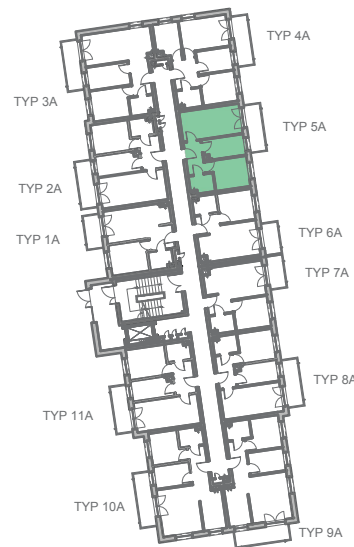

Przykładowa aranżacja

Przebieg instalacji

SKALA 1:100

Sytuacja

Rzut kondygnacji

Legenda

- INSTALACJA GRZEWICZA
- CIEPŁA WODA
- ZIMNA WODA
- INSTALACJE ELEKTRYCZNE
- OŚWIETLENIE
- ROZDZIELNICA MIESZKANIOWA
- TELEKOMUNIKACYJNA SKRZYNIKA MIESZKANIOWA
- GNIAZDO RJ45
- GNIAZDO RTV
- DOMOFON