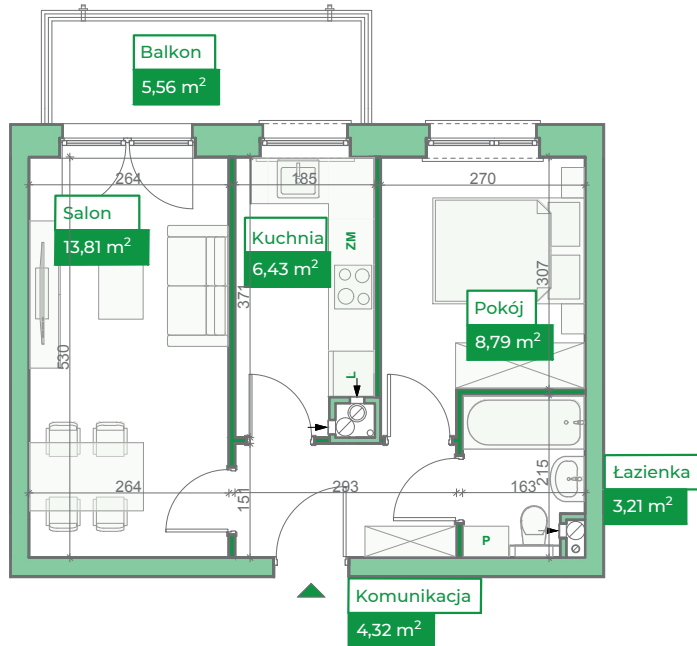

Przykładowa aranżacja

Przebieg instalacji

SKALA 1:100

Sytuacja

Rzut kondygnacji

Legenda

- INSTALACJA GRZEWICZA
- CIEPŁA WODA
- ZIMNA WODA
- INSTALACJE ELEKTRYCZNE
- OŚWIETLENIE
- ROZDZIELNICA MIESZKANIOWA
- TELEKOMUNIKACYJNA SKRZYNIKA MIESZKANIOWA
- GNIAZDO RJ45
- GNIAZDO RTV
- DOMOFON