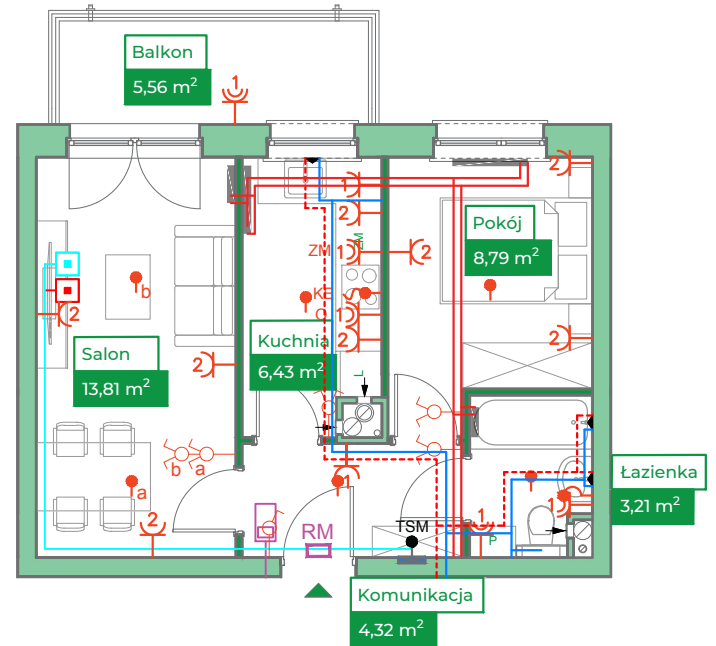

Przykładowa aranżacja

Przebieg instalacji

SKALA 1:100

Sytuacja

Rzut kondygnacji

Legenda

- INSTALACJA GRZEWICZA
- CIEPŁA WODA
- ZIMNA WODA
- INSTALACJE ELEKTRYCZNE
- OŚWIETLENIE
- ROZDZIELNICA MIESZKANIOWA
- TELEKOMUNIKACYJNA SKRZYNIKA MIESZKANIOWA
- GNIAZDO RJ45
- GNIAZDO RTV
- DOMOFON

ZAKRES PRAC INSTALACYJNYCH WYKONYWANYCH PRZEZ DEWELOPERA:
 instalacja elektryczna i teletechniczna - w całości zgodnie z PT, bez montażu urządzeń
 instalacja c.o. - w całości zgodnie z PT
 instalacje wody ciepłej i zimnej - doprowadzone do łazienki i kuchni bez rozprowadzenia
 instalacja kanalizacji sanitarnej - doprowadzona do łazienki i kuchni bez rozprowadzenia