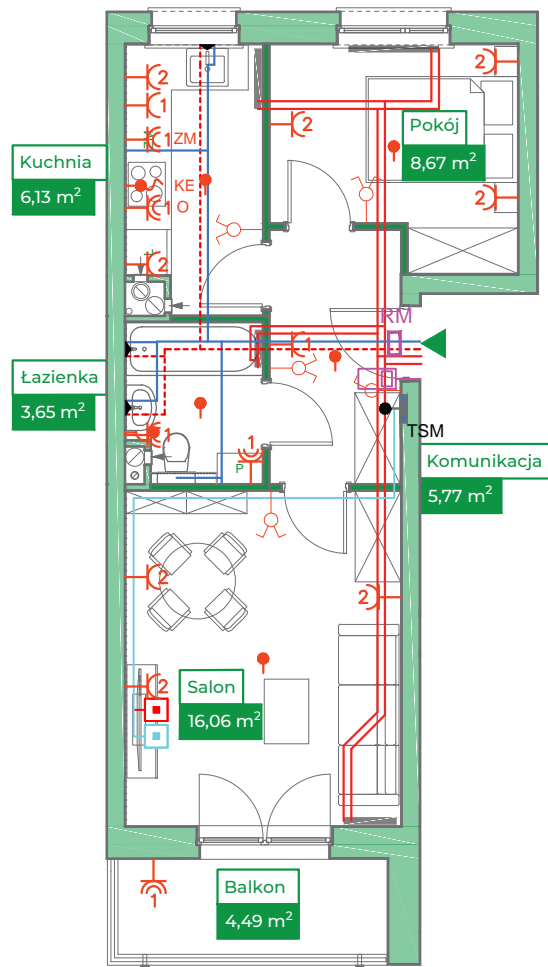

Przykładowa aranżacja

Przebieg instalacji

Sytuacja

Rzut kondygnacji

Legenda

-  INSTALACJA GRZEWICZA
-  CIEPŁA WODA
-  ZIMNA WODA
-  INSTALACJE ELEKTRYCZNE
-  OŚWIETLENIE
-  ROZDZIELNICA MIESZKANIOWA
-  TELEKOMUNIKACYJNA SKRZYŃKA MIESZKANIOWA
-  GNIAZDO RJ45
-  GNIAZDO RTV
-  DOMOFON

ZAKRES PRAC INSTALACYJNYCH WYKONYWANYCH PRZEZ DEWELOPERA:
 instalacja elektryczna i teletechniczna - w całości zgodnie z PT, bez montażu urządzeń
 instalacja c.o. - w całości zgodnie z PT
 instalacje wody ciepłej i zimnej - doprowadzone do łazienki i kuchni bez rozprowadzenia
 instalacja kanalizacji sanitarnej - doprowadzona do łazienki i kuchni bez rozprowadzenia

0 5m

SKALA 1:100