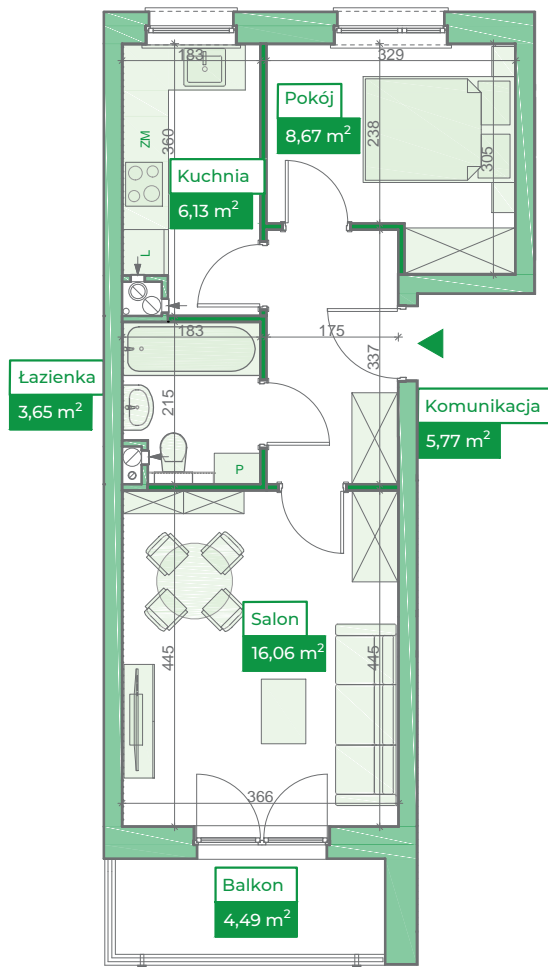

Przykładowa aranżacja

Przebieg instalacji

Sytuacja

Rzut kondygnacji

Legenda

-  INSTALACJA GRZEWICZA
-  CIEPŁA WODA
-  ZIMNA WODA
-  INSTALACJE ELEKTRYCZNE
-  OŚWIETLENIE
-  ROZDZIELNICA MIESZKANIOWA
-  TELEKOMUNIKACYJNA SKRZYŃKA MIESZKANIOWA
-  GNIAZDO RJ45
-  GNIAZDO RTV
-  DOMOFON

0 5m

SKALA 1:100