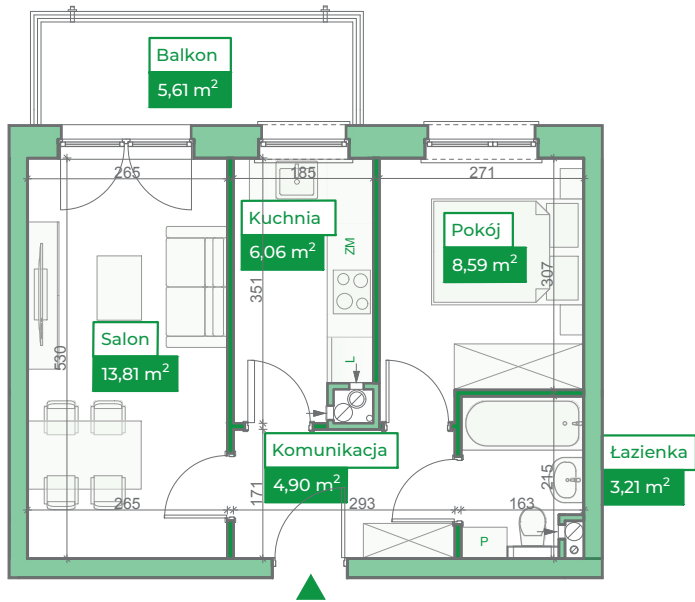

**Przykładowa aranżacja**

**Przebieg instalacji**

0 5m

SKALA 1:100

**Sytuacja**

**Rzut kondygnacji**

**Legenda**

- INSTALACJA GRZEWICZA
- CIEPŁA WODA
- ZIMNA WODA
- INSTALACJE ELEKTRYCZNE
- OŚWIETLENIE
- ROZDZIELNICA MIESZKANIOWA
- TELEKOMUNIKACYJNA SKRZYŃKA MIESZKANIOWA
- GNIAZDO RJ45
- GNIAZDO RTV
- DOMOFON