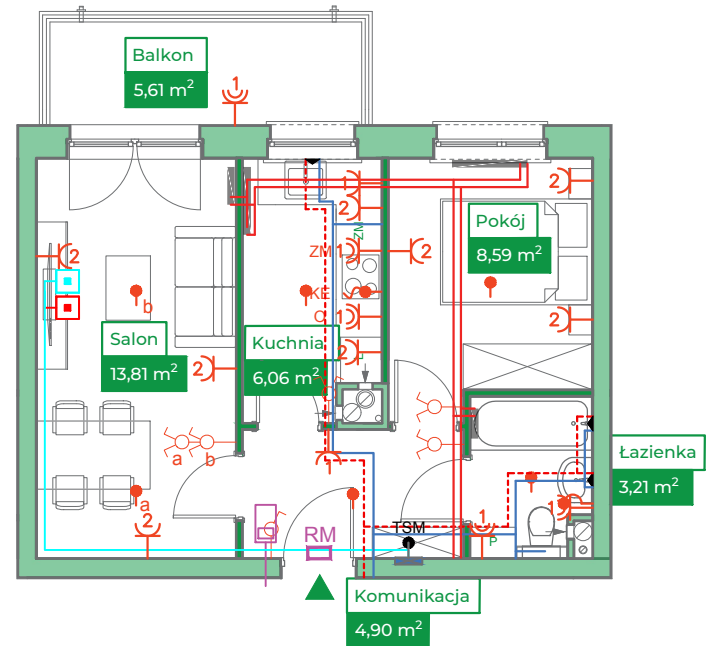

**Przykładowa aranżacja**

**Przebieg instalacji**

0 5m

SKALA 1:100

**Sytuacja**

**Rzut kondygnacji**

**Legenda**

- INSTALACJA GRZEWICZA
- CIEPŁA WODA
- ZIMNA WODA
- INSTALACJE ELEKTRYCZNE
- OŚWIETLENIE
- ROZDZIELNICA MIESZKANIOWA
- TELEKOMUNIKACYJNA SKRZYŃKA MIESZKANIOWA
- GNIAZDO RJ45
- GNIAZDO RTV
- DOMOFON

ZAKRES PRAC INSTALACYJNYCH WYKONYWANYCH PRZEZ DEWELOPERA:  
 instalacja elektryczna i teletechniczna - w całości zgodnie z PT, bez montażu urządzeń  
 instalacja c.o. - w całości zgodnie z PT  
 instalacje wody ciepłej i zimnej - doprowadzone do łazienki i kuchni bez rozprowadzenia  
 instalacja kanalizacji sanitarnej - doprowadzona do łazienki i kuchni bez rozprowadzenia