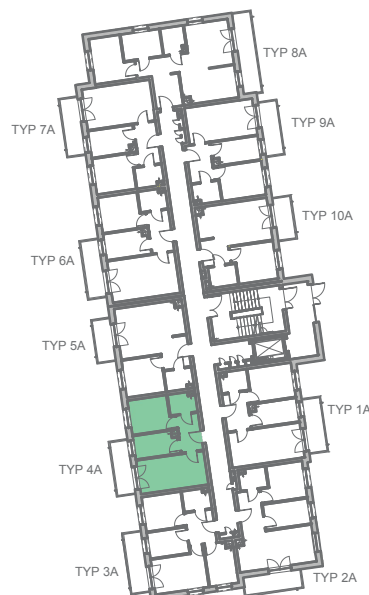

**Przykładowa aranżacja**

**Przebieg instalacji**

0 5m

SKALA 1:100

**Sytuacja**

**Rzut kondygnacji**

**Legenda**

- INSTALACJA GRZEWICZA
- CIEPŁA WODA
- ZIMNA WODA
- INSTALACJE ELEKTRYCZNE
- OŚWIETLENIE
- ROZDZIELNICA MIESZKANIOWA
- TELEKOMUNIKACYJNA SKRZYŃKA MIESZKANIOWA
- GNIAZDO RJ45
- GNIAZDO RTV
- DOMOFON