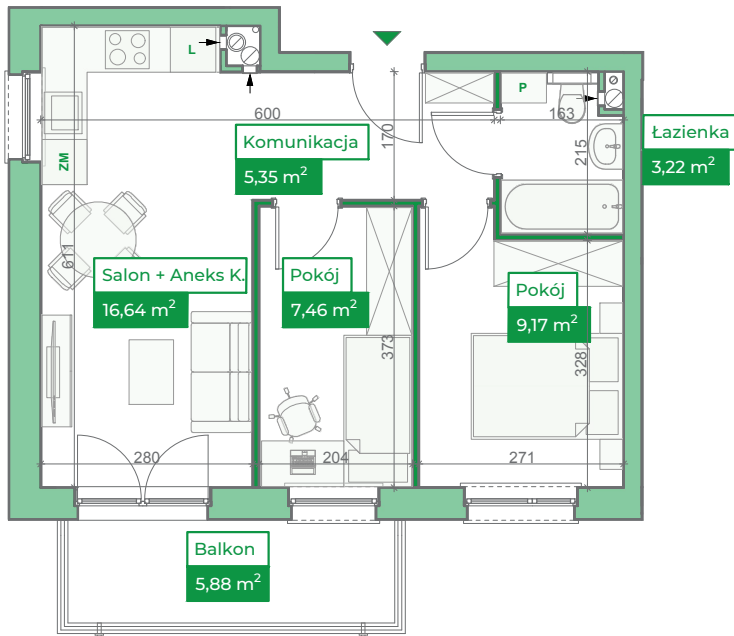

Przykładowa aranżacja

0 5m

SKALA 1:100

Przebieg instalacji

Sytuacja

Rzut kondygnacji

Legenda

-  INSTALACJA GRZEWICZA
-  CIEPŁA WODA
-  ZIMNA WODA
-  INSTALACJE ELEKTRYCZNE
-  OŚWIETLENIE
-  RM ROZDZIELNICA MIESZKANIOWA
-  TSM TELEKOMUNIKACYJNA SKRZYNIKA MIESZKANIOWA
-  GNIAZDO RJ45
-  GNIAZDO RTV
-  DOMOFON