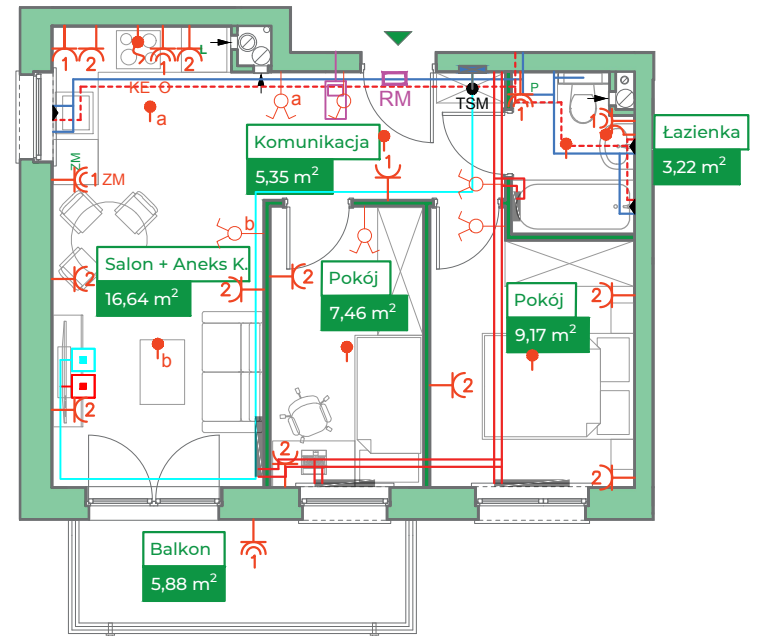

Przykładowa aranżacja

0 5m

SKALA 1:100

Przebieg instalacji

Sytuacja

Rzut kondygnacji

Legenda

-  INSTALACJA GRZEWICZA
-  CIEPŁA WODA
-  ZIMNA WODA
-  INSTALACJE ELEKTRYCZNE
-  OŚWIETLENIE
-  RM ROZDZIELNICA MIESZKANIOWA
-  TSM TELEKOMUNIKACYJNA SKRZYNIKA MIESZKANIOWA
-  GNIAZDO RJ45
-  GNIAZDO RTV
-  DOMOFON

ZAKRES PRAC INSTALACYJNYCH WYKONYWANYCH PRZEZ DEWELOPERA:
 instalacja elektryczna i teletechniczna - w całości zgodnie z PT, bez montażu urządzeń
 instalacja c.o. - w całości zgodnie z PT
 instalacje wody ciepłej i zimnej - doprowadzone do łazienki i kuchni bez rozprowadzenia
 instalacja kanalizacji sanitarnej - doprowadzona do łazienki i kuchni bez rozprowadzenia