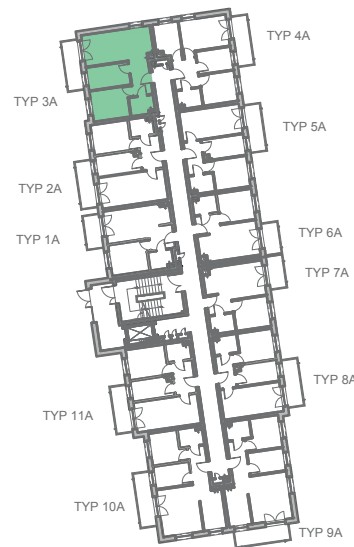

Przykładowa aranżacja

0 5m

SKALA 1:100

Przebieg instalacji

Sytuacja

Rzut kondygnacji

Legenda

-  INSTALACJA GRZEWICZA
-  CIEPŁA WODA
-  ZIMNA WODA
-  INSTALACJE ELEKTRYCZNE
-  OŚWIETLENIE
-  RM ROZDZIELNICA MIESZKANIOWA
-  TSM TELEKOMUNIKACYJNA SKRZYNIKA MIESZKANIOWA
-  GNIAZDO RJ45
-  GNIAZDO RTV
-  DOMOFON