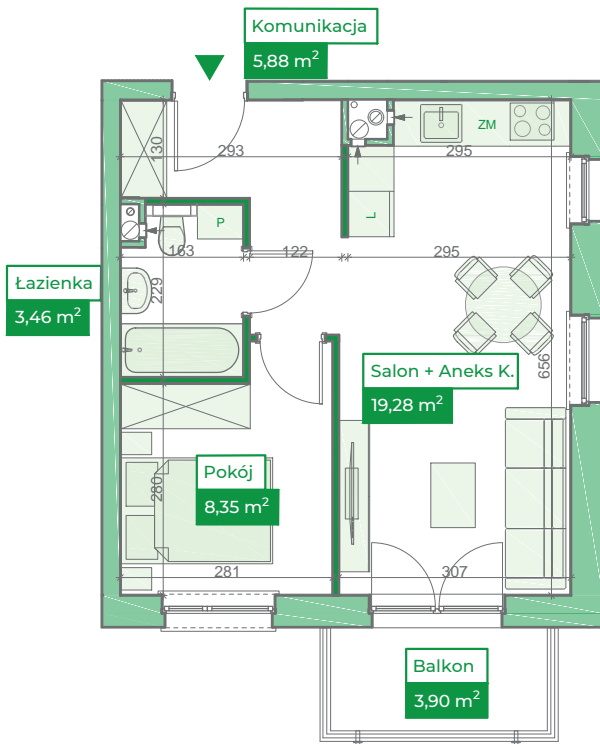

Przykładowa aranżacja

0 5m

SKALA 1:100

Przebieg instalacji

Sytuacja

Rzut kondygnacji

Legenda

- INSTALACJA GRZEWICZA
- CIEPŁA WODA
- ZIMNA WODA
- INSTALACJE ELEKTRYCZNE
- OŚWIETLENIE
- ROZDZIELNICA MIESZKANIOWA
- TELEKOMUNIKACYJNA SKRZYŃKA MIESZKANIOWA
- GNIAZDO RJ45
- GNIAZDO RTV
- DOMOFON