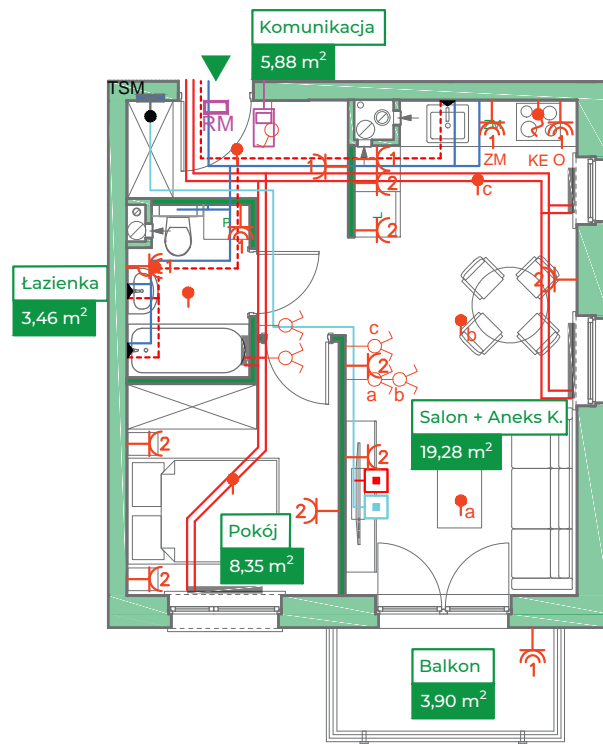

Przykładowa aranżacja

0 5m

SKALA 1:100

Przebieg instalacji

Sytuacja

Rzut kondygnacji

Legenda

- INSTALACJA GRZEWICZA
- CIEPŁA WODA
- ZIMNA WODA
- INSTALACJE ELEKTRYCZNE
- OŚWIETLENIE
- ROZDZIELNICA MIESZKANIOWA
- TELEKOMUNIKACYJNA SKRZYŃKA MIESZKANIOWA
- GNIAZDO RJ45
- GNIAZDO RTV
- DOMOFON

ZAKRES PRAC INSTALACYJNYCH WYKONYWANYCH PRZEZ DEWELOPERA:
 instalacja elektryczna i teletechniczna - w całości zgodnie z PT, bez montażu urządzeń
 instalacja c.o. - w całości zgodnie z PT
 instalacje wody ciepłej i zimnej - doprowadzone do łazienki i kuchni bez rozprowadzenia
 instalacja kanalizacji sanitarnej - doprowadzona do łazienki i kuchni bez rozprowadzenia