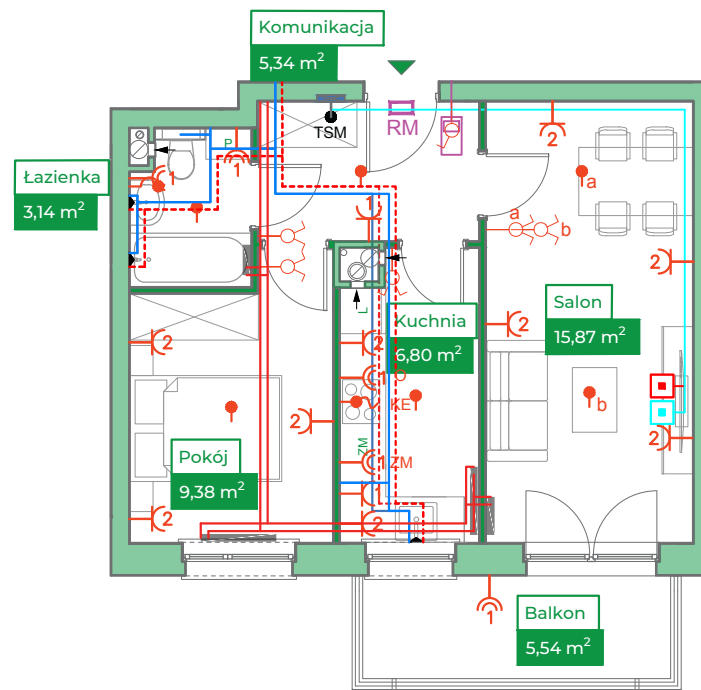

Przykładowa aranżacja

Przebieg instalacji

SKALA 1:100

Sytuacja

Rzut kondygnacji

Legenda

- INSTALACJA GRZEWcza
- CIEPŁA WODA
- ZIMNA WODA
- INSTALACJE ELEKTRYCZNE
- OŚWIETLENIE
- RM ROZDZIELNICA MIESZKANIOWA
- TSM TELEKOMUNIKACYJNA SKRZYŃKA MIESZKANIOWA
- GNIAZDO RJ45
- GNIAZDO RTV
- DOMOFON

ZAKRES PRAC INSTALACYJNYCH WYKONYWANYCH PRZEZ DEWELOPERA:
 instalacja elektryczna i teletechniczna - w całości zgodnie z PT, bez montażu urządzeń
 instalacja c.o. - w całości zgodnie z PT
 instalacje wody ciepłej i zimnej - doprowadzone do łazienki i kuchni bez rozprowadzenia
 instalacja kanalizacji sanitarnej - doprowadzona do łazienki i kuchni bez rozprowadzenia