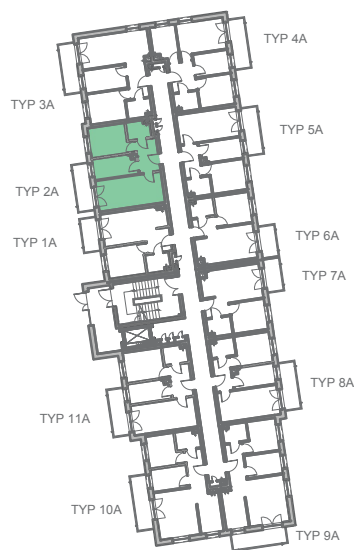

Przykładowa aranżacja

Przebieg instalacji

SKALA 1:100

Sytuacja

Rzut kondygnacji

Legenda

- INSTALACJA GRZEWcza
- CIEPŁA WODA
- ZIMNA WODA
- INSTALACJE ELEKTRYCZNE
- OŚWIETLENIE
- RM ROZDZIELNICA MIESZKANIOWA
- TSM TELEKOMUNIKACYJNA SKRZYŃKA MIESZKANIOWA
- GNIAZDO RJ45
- GNIAZDO RTV
- DOMOFON