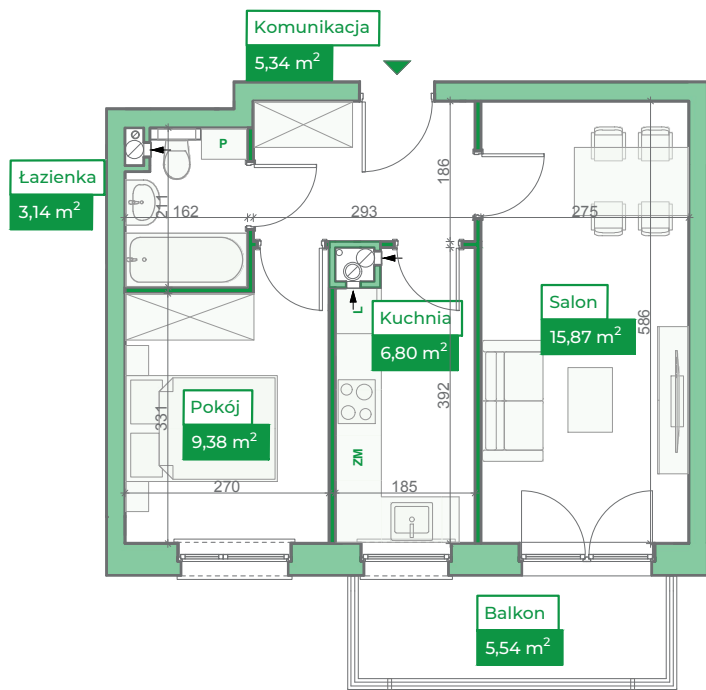

Przykładowa aranżacja

Przebieg instalacji

SKALA 1:100

Sytuacja

Rzut kondygnacji

Legenda

- INSTALACJA GRZEWcza
- CIEPŁA WODA
- ZIMNA WODA
- INSTALACJE ELEKTRYCZNE
- OŚWIETLENIE
- RM ROZDZIELNICA MIESZKANIOWA
- TSM TELEKOMUNIKACYJNA SKRZYŃKA MIESZKANIOWA
- GNIAZDO RJ45
- GNIAZDO RTV
- DOMOFON