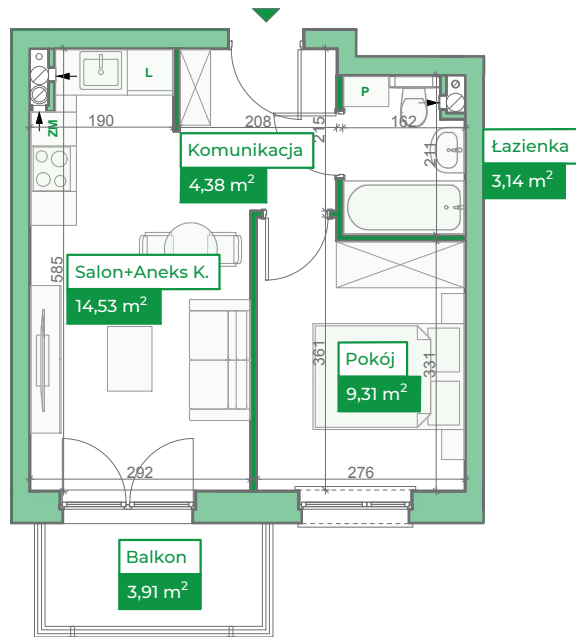

Przykładowa aranżacja

Przebieg instalacji

SKALA 1:100

Sytuacja

Rzut kondygnacji

Legenda

- INSTALACJA GRZEWcza
- CIEPŁA WODA
- ZIMNA WODA
- INSTALACJE ELEKTRYCZNE
- OŚWIETLENIE
- RM ROZDZIELNICA MIESZKANIOWA
- TSM TELEKOMUNIKACYJNA SKRZYNIKA MIESZKANIOWA
- GNIAZDO RJ45
- GNIAZDO RTV
- DOMOFON