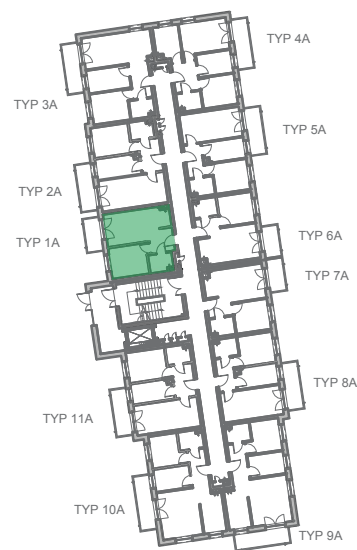

Przykładowa aranżacja

Przebieg instalacji

SKALA 1:100

Sytuacja

Rzut kondygnacji

Legenda

- INSTALACJA GRZEWcza
- CIEPŁA WODA
- ZIMNA WODA
- INSTALACJE ELEKTRYCZNE
- OŚWIETLENIE
- RM ROZDZIELNICA MIESZKANIOWA
- TSM TELEKOMUNIKACYJNA SKRZYNIKA MIESZKANIOWA
- GNIAZDO RJ45
- GNIAZDO RTV
- DOMOFON