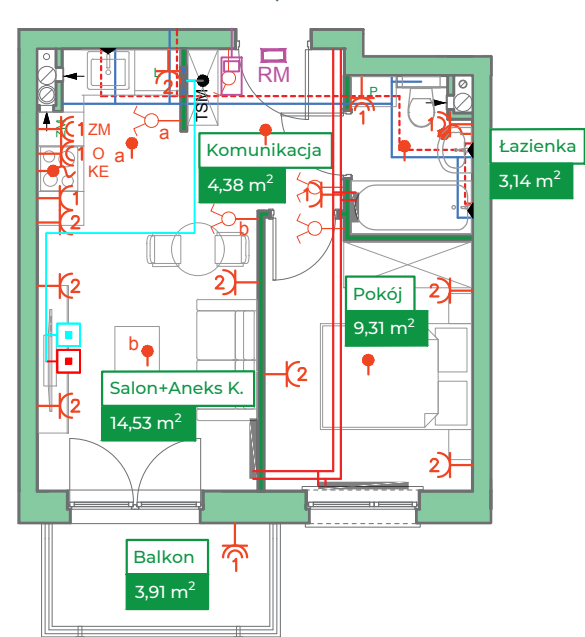

Przykładowa aranżacja

Przebieg instalacji

SKALA 1:100

Sytuacja

Rzut kondygnacji

Legenda

- INSTALACJA GRZEWcza
- CIEPŁA WODA
- ZIMNA WODA
- INSTALACJE ELEKTRYCZNE
- OŚWIETLENIE
- RM ROZDZIELNICA MIESZKANIOWA
- TSM TELEKOMUNIKACYJNA SKRZYNIKA MIESZKANIOWA
- GNIAZDO RJ45
- GNIAZDO RTV
- DOMOFON

ZAKRES PRAC INSTALACYJNYCH WYKONYWANYCH PRZEZ DEWELOPERA:
 instalacja elektryczna i teletechniczna - w całości zgodnie z PT, bez montażu urządzeń
 instalacja c.o. - w całości zgodnie z PT
 instalacje wody ciepłej i zimnej - doprowadzone do łazienki i kuchni bez rozprowadzenia
 instalacja kanalizacji sanitarnej - doprowadzona do łazienki i kuchni bez rozprowadzenia