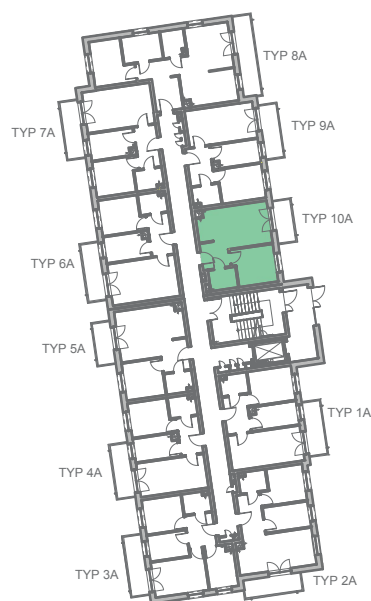

Przykładowa aranżacja

Przebieg instalacji

SKALA 1:100

Sytuacja

Rzut kondygnacji

Legenda

- INSTALACJA GRZEWICZA
- CIEPŁA WODA
- ZIMNA WODA
- INSTALACJE ELEKTRYCZNE
- OŚWIETLENIE
- RM ROZDZIELNICA MIESZKANIOWA
- TSM TELEKOMUNIKACYJNA SKRZYŃKA MIESZKANIOWA
- GNIAZDO RJ45
- GNIAZDO RTV
- DOMOFON