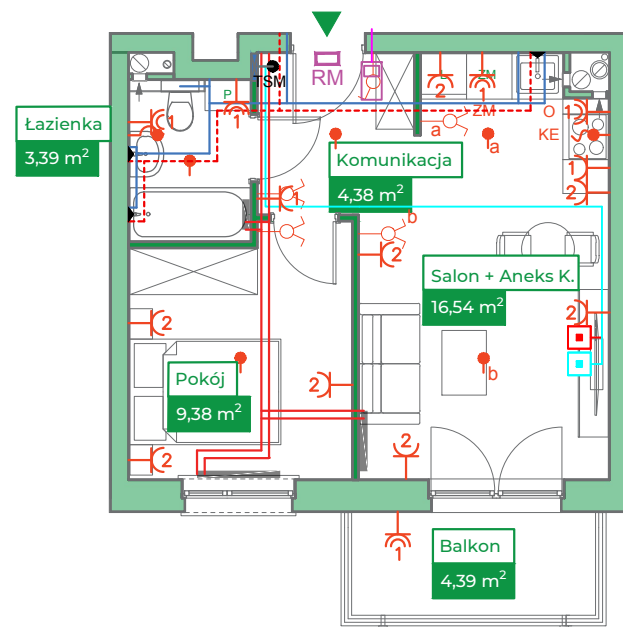

Przykładowa aranżacja

Przebieg instalacji

SKALA 1:100

Sytuacja

Rzut kondygnacji

Legenda

- INSTALACJA GRZEWICZA
- CIEPŁA WODA
- ZIMNA WODA
- INSTALACJE ELEKTRYCZNE
- OŚWIETLENIE
- RM ROZDZIELNICA MIESZKANIOWA
- TSM TELEKOMUNIKACYJNA SKRZYŃKA MIESZKANIOWA
- GNIAZDO RJ45
- GNIAZDO RTV
- DOMOFON

ZAKRES PRAC INSTALACYJNYCH WYKONYWANYCH PRZEZ DEWELOPERA:
 instalacja elektryczna i teletechniczna - w całości zgodnie z PT, bez montażu urządzeń
 instalacja c.o. - w całości zgodnie z PT
 instalacje wody ciepłej i zimnej - doprowadzone do łazienki i kuchni bez rozprowadzenia
 instalacja kanalizacji sanitarnej - doprowadzona do łazienki i kuchni bez rozprowadzenia