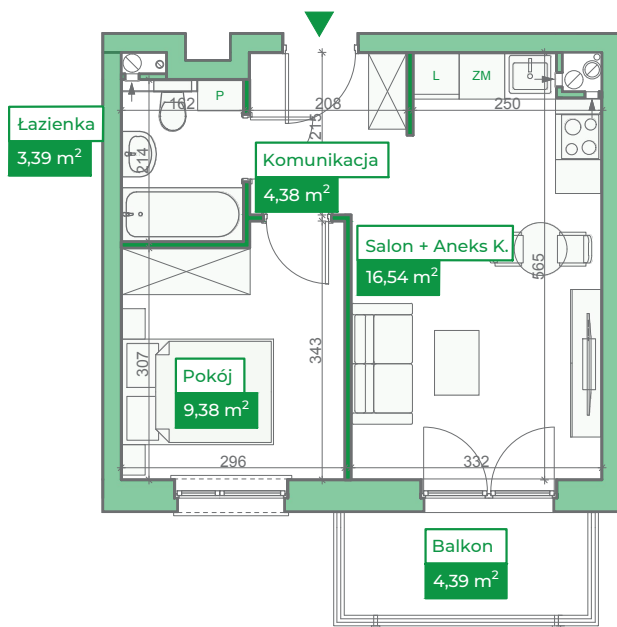

Przykładowa aranżacja

Przebieg instalacji

SKALA 1:100

Sytuacja

Rzut kondygnacji

Legenda

- INSTALACJA GRZEWICZA
- CIEPŁA WODA
- ZIMNA WODA
- INSTALACJE ELEKTRYCZNE
- OŚWIETLENIE
- RM ROZDZIELNICA MIESZKANIOWA
- TSM TELEKOMUNIKACYJNA SKRZYŃKA MIESZKANIOWA
- GNIAZDO RJ45
- GNIAZDO RTV
- DOMOFON